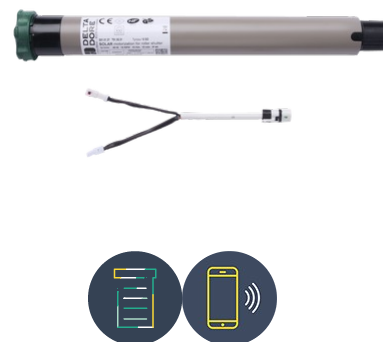

Motore Brushless solare 10Nm per tapparelle - testa a stella, uscita albero a 5 bracci

Tymoov 10 Solar • Cod.6357031

Funzioni

- Motore brushless 12VDC 10Nm ad alimentazione solare. Da associare unicamente alla gamma Tymoov Solar
- Comando singolo o centralizzato con Tyxia 1701, 2331 & 1716, smartphone o assistente vocale
- App Tydom: visualizzazione della posizione della tapparella e della carica della batteria
- Antieffrazione: resistenza contro il sollevamento della tapparella grazie ai blocchi
- Antintrusione: se associato a Tyxal+, attiva l'allarme in caso di tentativo di sollevamento della tapparella
- Sicurezza antincendio: se associato al DFR (sensore di fumo), il motore solleva la tapparella in caso di rilevamento di fumo, facilitando l'evacuazione degli occupanti
- Rilevamento ostacoli Protect+ e gelo: arresto del motore per proteggere la tapparella
- Apprendimento automatico, semiautomatico o manuale dei finecorsa e rilevamento automatico del senso di rotazione

+ Installatore

- Compatibile con gli accessori per batterie e pannelli Tymoov Solar o con gli impianti Tymoov Solar esistenti della stessa potenza.
- Garanzia di 7 anni

Caratteristiche tecniche

Motore Tymoov Solar 12V DC 10Nm (x1)

Dimensioni	A:55 L:424 mm	Indice IP	44
Modalità di posa	da inserire	Tipo di alimentazione	solare di emergenza
Autonomia in caso di alimentazione di emergenza	55 giorni batteria nuova a 20°	Lunghezza del cavo (m)	0.20