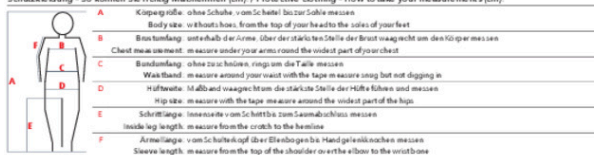

DEHNcare ArcClassic - Jacke und Hose / Jacket and trousers DEHNcare ArcClassic - Mantel / Coat

- Collo alla coreana
- Chiusura con velcro e cerniera

Tipo Art.	APC 56 58 785 757
Classe di protezione dagli archi elettrici (Box-Test 7 kA / 0,5 s – monopolare)	APC 2
Energia innesco d'archi (W_{arc} o W_{LBP})	320 kJ
Energia arco elettrico estesa (W_{arc} o W_{LBP}) (sulla base del Box-Test)	630 kJ
EuroTest PIP001 (10 kA / 1 s – tripolare)	Si
Arc Rating – ATPV (Open Arc Test)	33,1 cal / cm²
PPE Category (NFPA 70E)	PPE 3
Dimensioni (internazionale)	56 / 58 (XL)
Materiale esterno	tutta pelle di bovino ricoperta di silicone, maglia Interlock 100% kevlar
Materiale interno	100% cotone
Materiale cucitura	100% kevlar
Norma	IEC 61482-2, EN ISO 14116
Peso	2,83 kg
Codice doganale (Nomenclatura Combinata EU)	42031000
Codice GTIN (EAN)	4013364152885
Confezione	1 pz.

In caso di sporco molto difficile si può pulire l'impermeabile a secco in una pulitura pelli.

Dati tecnici, dimensioni, pesi e materie prime possono subire variazioni dovute al progresso tecnologico. I disegni sono solo indicativi.