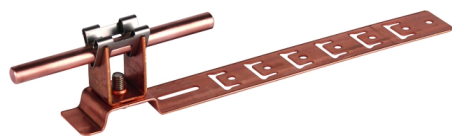

DLH UG 8 H20 L205 CU (206 207)

Immagine indicativa

Tipo Art.	DLH UG 8 H20 L205 CU 206 207
Materiale staffa portafilo per tetti	Cu
Lunghezza montante (I1)	205 mm
Altezza staffa portafilo	20 mm
Materiale staffa portafilo	Cu
Staffa portafilo serraggio Td	8 mm
Modello staffa portafilo	DEHNgrip
Posa del conduttore	libera
Esecuzione montante	punti di piegatura predisposti
Possibilità del fissaggio	arresto gancio, angolato, da inchiodare
Tipo di copertura	tegole
Filetto interno	M6
Riferimento norma	CEI EN 62561-4
Peso	65 g
Codice doganale (Nomenclatura Combinata EU)	85389099
Codice GTIN (EAN)	4013364054257
Confezione	50 pz.