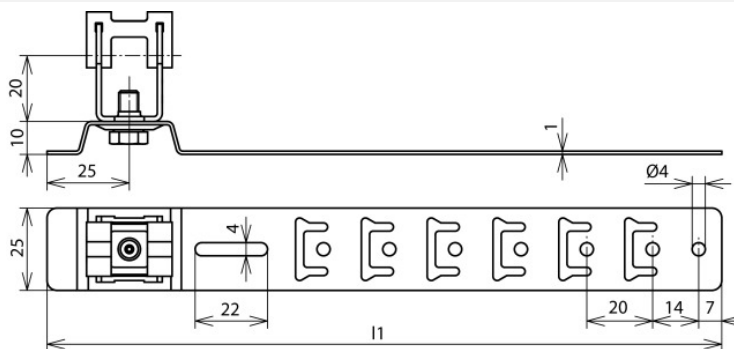

DLH UG 8 H20 L205 CU (206 207)

Immagine indicativa

Tipo Art.	DLH UG 8 H20 L205 CU 206 207
Materiale staffa portafilo per tetti	Cu
Lunghezza montante (I1)	205 mm
Altezza staffa portafilo	20 mm
Materiale staffa portafilo	Cu
Staffa portafilo serraggio Td	8 mm
Modello staffa portafilo	DEHNgrip
Posa del conduttore	libera
Esecuzione montante	punti di piegatura predisposti
Possibilità del fissaggio	arresto gancio, angolato, da inchiodare
Tipo di copertura	tegole
Filetto interno	M6
Riferimento norma	CEI EN 62561-4
Peso	65 g
Codice doganale (Nomenclatura Combinata EU)	85389099
Codice GTIN (EAN)	4013364054257
Confezione	50 pz.

Dati tecnici, dimensioni, pesi e materie prime possono subire variazioni dovute al progresso tecnologico. I disegni sono solo indicativi.