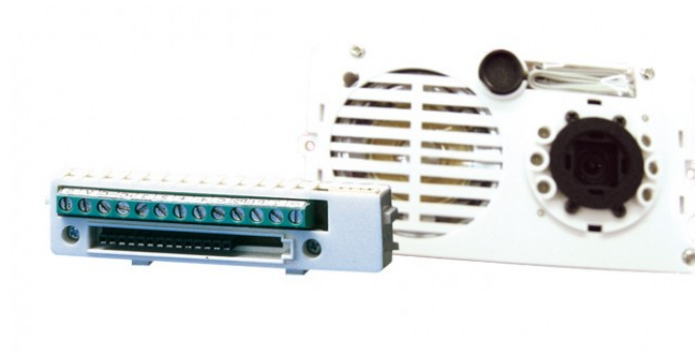

**4660C**

## UNITA' A/V COLORI POWERCOM. S2

Gruppo audio-video per sistema Simplebus 2 con morsettiera completa di telecamera pin-hole 1/4" a colori orientabile frontalmente, illuminazione telecamera a led. Completo di portiere citofonico con doppio amplificatore, altoparlante stagno a microfono a electret, i due volumi del microfono e dell'altoparlante sono regolabili frontalmente. Dimensioni: 102x55x35 mm. Consente l'indirizzamento di chiamata fino a 120000 utenti.

**4660C****UNITA' A/V COLORI POWERCOM. S2****DATI GENERALI**

Altezza (mm) 55

**CARATTERISTICHE TELECAMERA**

Sensibilità 1.00

**CARATTERISTICHE AMBIENTALI E DI CONFORMITÀ**

Temperatura di funzionamento (°C) -25 ÷ 55

**CARATTERISTICHE GENERALI**

Assorbimento massimo di corrente (mA) 300

Sistema audio/video Simplebus 2 Sì

Uscita video 1Vpp 75PAL