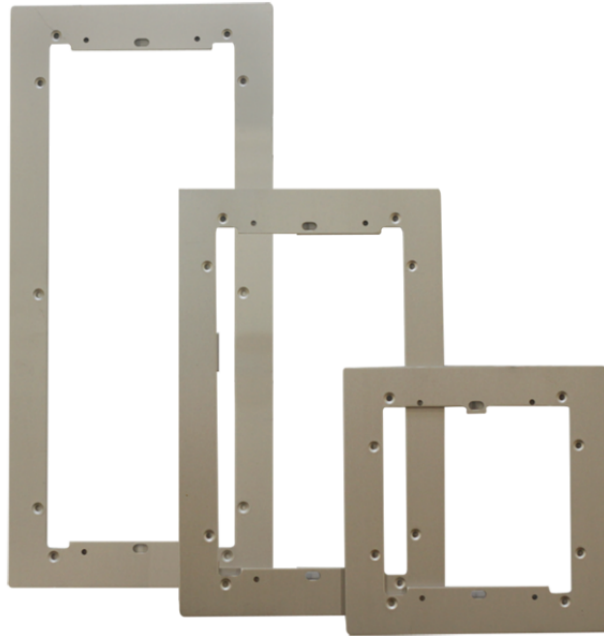

31141

CORNICE FILO MURO 1 MODULO PER PULSANTIERE

Cornice in alluminio naturale anodizzato 1 modulo. Dimensioni (L x H x P): 149 x 149 x 3mm.

**31141****CORNICE FILO MURO 1 MODULO PER PULSANTIERE****CARATTERISTICHE PRINCIPALI**

Altezza (mm)	149
Larghezza (mm)	149
Profondità (mm)	3

COMPATIBILITÀ

Sistema audio/video Simplebus 2	Sì
Sistema audio Simplebus 2	Sì