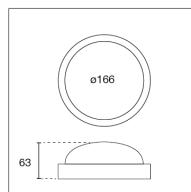

227 g

Caratteristiche generali

General characteristics / Caractéristiques générales / Obecné vlastnosti / Allgemeine Merkmale /
Características generales / Γενικά χαρακτηριστικά

Codice Articolo SMR-161740
Item number / Code de l'article / Kód položky / Artikelcode / Código del artículo / Kodikós stoicheíou

Altezza 63 mm
Height / Hauteur / Výška / Höhe / Altura / Ύψος

Diametro 166 mm
Diameter / Diamètre / Průměr / Durchmesser / Diámetro / Διαμέτρος

Peso netto 227 gr
Net weight / Poids net / Čistá hmotnost / Nettogewicht / Peso neto / Καθαρό βάρος