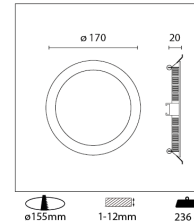

12W • 1100 Lm • 4000K