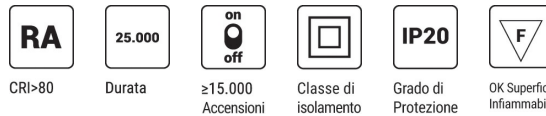

PANNELLI • PT-121740

P-TONDO

12W • 1100 Lm • 4000K

Caratteristiche generali

General characteristics / Caractéristiques générales / Obecné vlastnosti / Allgemeine Merkmale / Características generales / Genel özellikler