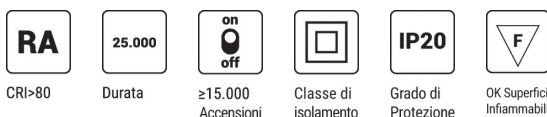

PANNELLI • PT-121730

P-TONDO

12W • 1100 Lm • 3000K

Caratteristiche generali

General characteristics / Caractéristiques générales / Obecné vlastnosti / Allgemeine Merkmale / Características generales / Genelik özellikler