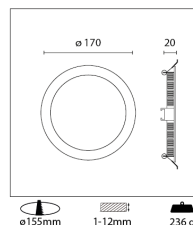

12W • 1100 Lm • 3000K