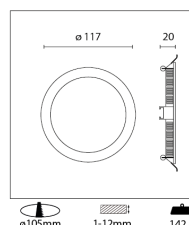

Caratteristiche generali

General characteristics / Caractéristiques générales / Obecné vlastnosti / Allgemeine Merkmale / Características generales / Geniká charakteristiká

Codice Articolo PT-061230
Item number / Code de l'article / Kód položky / Artikelcode / Código del artículo / Kodikós stoicheíou

Codice EAN 9090171003130
EAN code / Code EAN / Kód EAN / EAN-Code / Código EAN / Kodikós EAN

Tecnologia LED
Technology / Technologie / Technologie / Technologie / Tecnología / Tecnología

Tipologia APPARECCHIO
Type / Type / Typ / Typ / Tipo / Týpos

Famiglia PANNELLI
Family / Famille / Rodina / Familie / Família / Oikogéneia

Linea P-TONDO
Line / Ligne / Rádek / Linie / Línea / Grammí

Dimensioni

Dimensions and weight / Dimensions et poids / Rozměry a hmotnost / Abmessungen und Gewicht / Dimensiones y peso / Diastáseis kai város

Altezza 20 mm
Height / Hauteur / Výška / Höhe / Altura / Ýpsos

Diametro 117 mm
Diameter / Diamètre / Průměr / Durchmesser / Diámetro / Diámetros

Diametro foro 105 mm
Hole Diameter / Diamètre du trou / Průměr otvoru / Lochdurchmesser / Diámetro del agujero / Diámetros opón

Peso netto 142 gr
Net weight / Poids net / Čistá hmotnost / Nettogewicht / Peso neto / Katharó város

Imballo

Packing / Emballage / Obal / Verpackung / Embalaje / Syskevasía

Inner Carton 6 pz
Inner Carton / Carton Intérieur / Vnitřní karton / Innerer Karton / Caja de cartón interior / Esoterikó koutí

Master carton 24 pz
Master Carton / Maître Carton / Vnější karton / Vorlagenkarton / Master Carton / Κύριο κουτί

Peso lordo 175 gr
Gross weight / Poids Brut / Hrubá hmotnost / Bruttogewicht / Peso bruto / Meiktó város

Confezione Color Box
Package / Emballage / Balík / Paket / Paquete / Pakéto

Caratteristiche tecniche

Technical features / Caractéristiques techniques / Technické vlastnosti / Technische Merkmale / Características técnicas / Technická charakteristiká

Potenza effettiva 6W
Effective power / Puissance effective / Efektivní výkon / Wirkleistung / Poder efectivo / Apotelesmatiki ischýs

Flusso Luminoso Source 550 Lm
Source luminous flux / Flux lumineux source / Zdroj světelný tok / Quelle Lichtstrom / Fuente de flujo luminoso / Forrás fényáram

Flusso Luminoso Output 400 Lm
Output luminous flux / Flux lumineux de sortie / Výstupní světelný tok / Ausgangslichtstrom / Flujo luminoso de salida / Kimeneti fényáram

Colore luce 3000K
Light color / Couleur claire / Barva světa / Helle Farbe / Color claro / Chróma fotós

Apertura fascio 120°
Beam opening / Ouverture du faisceau / Úhel vyzařování / Balkenöffnung / Apertura de la viga / Anoigma dokón

Resa cromatica (CRI) 80
Color rendition (CRI) / Rendu des couleurs (Cri) / Ztvárnění barev (CRI) / Farbwiedergabe (CRI) / Rendimiento de color (CRI) / Παράδοσι χρωμάτων (CRI)

Dimmerabile N
Dimmable / Dimmable / Strnívatelné / Dimmbare / Regulable / Me roostáti

Voltaggio 220-240 V/AC
Voltage / Tension / Napětí / Spannung / Voltaje / Τάση

Altre caratteristiche