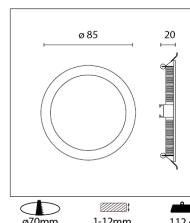

Caratteristiche generali

General characteristics / Caractéristiques générales / Obecné vlastnosti / Allgemeine Merkmale / Características generales / Genelik özellikler

Codice Articolo PT-038540
Item number / Code de l'article / Kód položky / Artikelcode / Código del artículo / Kodikós stoicheiού

Codice EAN 9090171010473
EAN code / Code EAN / Kód EAN / EAN-Code / Código EAN / Kodikós EAN

Tecnologia LED
Technology / Technologie / Technologie / Tecnología / Τεχνολογία

Tipologia APPARECCHIO
Type / Type / Typ / Typ / Tipo / Τύπος

Famiglia PANNELLI
Family / Famille / Rodina / Familie / Família / Οικογένεια

Linea P-TONDO
Line / Ligne / Řádek / Linie / Línea / Γραμμή

Dimensioni

Dimensions and weight / Dimensions et poids / Rozměry a hmotnost / Abmessungen und Gewicht / Dimensiones y peso / Διαστάσεις και βάρος

Altezza 20 mm
Height / Hauteur / Výška / Höhe / Altura / Ύψος

Diametro 85 mm
Diameter / Diamètre / Průměr / Durchmesser / Diámetro / Διάμετρος

Diametro foro 70 mm
Hole Diameter / Diamètre du trou / Průměr otvoru / Lochdurchmesser / Diámetro del agujero / Διάμετρος οπών

Peso netto 112 gr
Net weight / Poids net / Čistá hmotnost / Nettogewicht / Peso neto / Καθαρό βάρος

Imballo

Packing / Emballage / Obal / Verpackung / Embalaje / Syskevasia

Inner Carton 6 pz
Inner Carton / Carton Intérieur / Vnitřní karton / Innerer Karton / Caja de cartón interior / Εσωτερικό κουτί

Master carton 24 pz
Master Carton / Maître Carton / Vnější karton / Vorlagenkarton / Master Carton / Κύριο κουτί

Peso lordo 125 gr
Gross weight / Poids Brut / Hrubá hmotnost / Bruttogewicht / Peso bruto / Μεϊκό βάρος

Confezione Color Box
Package / Emballage / Balík / Paket / Paquete / Πακέτο

Caratteristiche tecniche

Technical features / Caractéristiques techniques / Technické vlastnosti / Technische Merkmale / Características técnicas / Τεχνικά χαρακτηριστικά

Potenza effettiva 3W
Effective power / Puissance effective / Efektivní výkon / Wirkleistung / Poder efectivo / Αποτελεσματική ισχύς

Flusso Luminoso Source 260 Lm
Source luminous flux / flux lumineux source / Zdroj světelný tok / Quelle Lichtstrom / Fuente de flujo luminoso / Φορράς φέινάραμ

Flusso Luminoso Output 180 Lm
Output luminous flux / Flux lumineux de sortie / Výstupní světelný tok / Ausgangslichtstrom / Flujo luminoso de salida / Κίμενετι φέινάραμ

Colore luce 4000K
Light color / Couleur claire / Barva světlá / Helle Farbe / Color claro / Χρόμα φωτο

Apertura fascio 120°
Beam opening / Ouverture du faisceau / Úhel vyzařování / Balkenöffnung / Apertura de la viga / Ανοίγμα δοκών

Resa cromatica (CRI) 80
Color rendition (CRI) / Rendu des couleurs (Cr) / Ztvárnění barev (CRI) / Farbwiedergabe (CRI) / Rendimiento de color (CRI) / Παράδοσι χρωμάτων (CRI)

Dimmerabile N
Dimmable / Dimmable / Strmívatelné / Dimmbar / Regulable / Με ροοστάτι

Voltaggio 220-240 V/AC
Voltage / Tension / Napětí / Spannung / Voltaje / Τάση

Altre caratteristiche