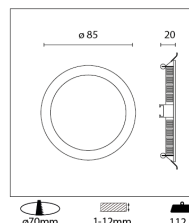

Caratteristiche generali

General characteristics / Caractéristiques générales / Obecné vlastnosti / Allgemeine Merkmale / Características generales / Genelik karakteristiká

Codice Articolo PT-038530
Item number / Code de l'article / Kód položky / Artikelcode / Código del artículo / Kodikós stoicheiού

Codice EAN 9090171003123
EAN code / Code EAN / Kód EAN / EAN-Code / Código EAN / Kodikós EAN

Tecnologia LED
Technology / Technologie / Technologie / Tecnología / Tecnologia

Tipologia APPARECCHIO
Type / Type / Typ / Typ / Tipo / Τύπος

Famiglia PANNELLI
Family / Famille / Rodina / Familie / Família / Οικογένεια

Linea P-TONDO
Line / Ligne / Řádek / Linie / Línea / Γραμμή

Dimensioni

Dimensions and weight / Dimensions et poids / Rozměry a hmotnost / Abmessungen und Gewicht / Dimensiones y peso / Διαστάσεις και βάρος

Altezza 20 mm
Height / Hauteur / Výška / Höhe / Altura / Ύψος

Diametro 85 mm
Diameter / Diamètre / Průměr / Durchmesser / Diámetro / Diámetros

Diametro foro 70 mm
Hole Diameter / Diamètre du trou / Průměr otvoru / Lochdurchmesser / Diámetro del agujero / Diámetros opón

Peso netto 112 gr
Net weight / Poids net / Čistá hmotnost / Nettogewicht / Peso neto / Katharó βάρος

Imballo

Packing / Emballage / Obal / Verpackung / Embalaje / Syskevasia

Inner Carton 6 pz
Inner Carton / Carton Intérieur / Vnitřní karton / Innerer Karton / Caja de cartón interior / Esoterikó koutí

Master carton 24 pz
Master Carton / Maître Carton / Vnější karton / Vorlagenkarton / Master Carton / Κύριο κούτι

Peso lordo 125 gr
Gross weight / Poids Brut / Hrubá hmotnost / Bruttogewicht / Peso bruto / Μεϊκό βάρος

Confezione Color Box
Package / Emballage / Balík / Paket / Paquete / Pakéto

Caratteristiche tecniche

Technical features / Caractéristiques techniques / Technické vlastnosti / Technische Merkmale / Características técnicas / Τεχνικά χαρακτηριστικά

Potenza effettiva 3W
Effective power / Puissance effective / Efektivní výkon / Wirkleistung / Poder efectivo / Αποτελεσματική ισχύς

Flusso Luminoso Source 260 Lm
Source luminous flux / flux lumineux source / Zdroj světelný tok / Quelle Lichtstrom / Fuente de flujo luminoso / Φορράς φέινάραμ

Flusso Luminoso Output 180 Lm
Output luminous flux / Flux lumineux de sortie / Výstupní světelný tok / Ausgangslichtstrom / Flujo luminoso de salida / Κίμενετι φέινάραμ

Colore luce 3000K
Light color / Couleur claire / Barva světlá / Helle Farbe / Color claro / Χρόμα φωτο

Apertura fascio 120°
Beam opening / Ouverture du faisceau / Úhel vyzařování / Balkenöffnung / Apertura de la viga / Ανοίγμα δοκών

Resa cromatica (CRI) 80
Color rendition (CRI) / Rendu des couleurs (Cr) / Ztvárnění barev (CRI) / Farbwiedergabe (CRI) / Rendimiento de color (CRI) / Παράδοσι χρωμάτων (CRI)

Dimmerabile N
Dimmable / Dimmable / Strmívatelné / Dimmbar / Regulable / Με ροοστάτι

Voltaggio 220-240 V/AC
Voltage / Tension / Napětí / Spannung / Voltaje / Τάση

Altre caratteristiche