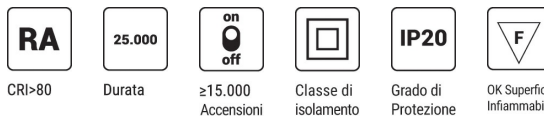

PANNELLI • PQ-061240

P-QUADRO

6W • 550 Lm • 4000K

Caratteristiche generali

General characteristics / Caractéristiques générales / Obecné vlastnosti / Allgemeine Merkmale / Características generales / Genelik özellikler