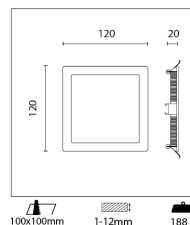

PANNELLI • PQ-061240

P-QUADRO

6W • 550 Lm • 4000K

Caratteristiche generali

General characteristics / Caractéristiques générales / Obecné vlastnosti / Allgemeine Merkmale / Características generales / Genelik özellikler

Codice Articolo PQ-061240
Item number / Code de l'article / Kód položky / Artikelcode / Código del artículo / Kodikós stoicheiou

Codice EAN 9090171010510
EAN code / Code EAN / Kód EAN / EAN-Code / Código EAN / Kodikós EAN

Tecnologia LED
Technology / Technologie / Technologie / Tecnologia / Tecnología

Tipologia APPARECCHIO
Type / Type / Typ / Typ / Tipo / Τύπος

Famiglia PANNELLI
Family / Famille / Rodina / Familie / Família / Οικογένεια

Linea P-QUADRO
Line / Ligne / Řádek / Linie / Línea / Γραμμή

Dimensioni

Dimensions and weight / Dimensions et poids / Rozměry a hmotnost / Abmessungen und Gewicht / Dimensiones y peso / Διαστάσεις και βάρος

Altezza 20 mm
Height / Hauteur / Výška / Höhe / Altura / Ύψος

Larghezza 120 mm
Width / Largeur / Šíře / Breite / Ancho / Πλάτος

Diametro foro 100X100 mm
Hole Diameter / Diamètre du trou / Průměr otvoru / Lochdurchmesser / Diámetro del agujero / Διαμέτρος οπών

Peso netto 163 gr
Net weight / Poids net / Čistá hmotnost / Nettogewicht / Peso neto / Καθαρό βάρος

Imballo

Packing / Emballage / Obal / Verpackung / Embalaje / Syskevasia

Inner Carton 6 pz
Inner Carton / Carton Intérieur / Vnitřní karton / Innerer Karton / Caja de cartón interior / Εσωτερικό κουτί

Master carton 24 pz
Master Carton / Maître Carton / Vnější karton / Vorlagenkarton / Master Carton / Κύριο κουτί

Peso lordo 196 gr
Gross weight / Poids Brut / Hrubá hmotnost / Bruttogewicht / Peso bruto / Μεϊκτό βάρος

Confezione Color Box
Package / Emballage / Balík / Paket / Paquete / Πακέτο

Caratteristiche tecniche

Technical features / Caractéristiques techniques / Technické vlastnosti / Technische Merkmale / Características técnicas / Τεχνικά χαρακτηριστικά

Potenza effettiva 6W
Effective power / Puissance effective / Efektivní výkon / Wirkleistung / Poder efectivo / Αποτελεσματική ισχύς

Flusso Luminoso Source 550 Lm
Source luminous flux / flux lumineux source / Zdroj světelný tok / Quelle Lichtstrom / Fuente de flujo luminoso / Φορράς φέγγαρο

Flusso Luminoso Output 400 Lm
Output luminous flux / Flux lumineux de sortie / Výstupní světelný tok / Ausgangslichtstrom / Flujo luminoso de salida / Κιμενετί φέγγαρο

Colore luce 4000K
Light color / Couleur claire / Barva světle / Helle Farbe / Color claro / Χρόμα φός

Apertura fascio 120°
Beam opening / Ouverture du faisceau / Úhel vyzařování / Balkenöffnung / Apertura de la viga / Ανοίγμα δοκών

Resa cromatica (CRI) 80
Color rendition (CRI) / Rendu des couleurs (Cr) / Ztvárnění barev (CRI) / Farbwiedergabe (CRI) / Rendimiento de color (CRI) / Παράδοσι χρωμάτων (CRI)

Dimmerabile N
Dimmable / Dimmable / Strmívatelné / Dimmbar / Regulable / Με ροοστάτι

Voltaggio 220-240 V/AC
Voltage / Tension / Napětí / Spannung / Voltaje / Τάση

Altre caratteristiche