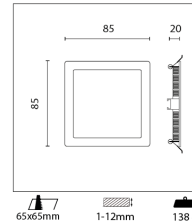

Caratteristiche generali

General characteristics / Caractéristiques générales / Obecné vlastnosti / Allgemeine Merkmale / Características generales / Genel özellikler

Codice Articolo PQ-038540
Item number / Code de l'article / Kód položky / Artikelcode / Código del artículo / Kodikós stoicheiού

Codice EAN 9090171010503
EAN code / Code EAN / Kód EAN / EAN-Code / Código EAN / Kodikós EAN

Tecnologia LED
Technology / Technologie / Technologie / Tecnologia / Tecnología

Tipologia APPARECCHIO
Type / Type / Typ / Typ / Tipo / Τύπος

Famiglia PANNELLI
Family / Famille / Rodina / Familie / Família / Οικογένεια

Linea P-QUADRO
Line / Ligne / Řádek / Linie / Línea / Γραμμή

Dimensioni

Dimensions and weight / Dimensions et poids / Rozměry a hmotnost / Abmessungen und Gewicht / Dimensiones y peso / Διαστάσεις και βάρος

Altezza 20 mm
Height / Hauteur / Výška / Höhe / Altura / Ύψος

Larghezza 85 mm
Width / Largeur / Šířka / Breite / Ancho / Πλάτος

Peso netto 138 gr
Net weight / Poids net / Čistá hmotnost / Nettogewicht / Peso neto / Καθαρό βάρος

Imballo

Packing / Emballage / Obal / Verpackung / Embalaje / Syskevasia

Inner Carton 6 pz
Inner Carton / Carton Intérieur / Vnitřní karton / Innerer Karton / Caja de cartón interior / Εσωτερικό κουτί

Master carton 24 pz
Master Carton / Maître Carton / Vnější karton / Vorlagenkarton / Master Carton / Κύριο κουτί

Peso lordo 141 gr
Gross weight / Poids Brut / Hrubá hmotnost / Bruttogewicht / Peso bruto / Μεϊκτό βάρος

Confezione Color Box
Package / Emballage / Balík / Paket / Paquete / Πακέτο

Caratteristiche tecniche

Technical features / Caractéristiques techniques / Technické vlastnosti / Technische Merkmale / Características técnicas / Τεχνικά χαρακτηριστικά

Potenza effettiva 3W
Effective power / Puissance effective / Efektivní výkon / Wirkleistung / Poder efectivo / Αποτελεσματική ισχύς

Flusso Luminoso Source 260 Lm
Source luminous flux / flux lumineux source / Zdroj světelný tok / Quelle Lichtstrom / Fuente de flujo luminoso / Φορράς φέγγαρο

Flusso Luminoso Output 180 Lm
Output luminous flux / Flux lumineux de sortie / Výstupní světelný tok / Ausgangslichtstrom / Flujo luminoso de salida / Κιμενετί φέγγαρο

Colore luce 4000K
Light color / Couleur claire / Barva světle / Helle Farbe / Color claro / Χρόμα φός

Apertura fascio 120°
Beam opening / Ouverture du faisceau / Úhel vyzařování / Balkenöffnung / Apertura de la viga / Ανοίγμα δοκών

Resa cromatica (CRI) 80
Color rendition (CRI) / Rendu des couleurs (Cr) / Ztvárnění barev (CRI) / Farbwiedergabe (CRI) / Rendimiento de color (CRI) / Παράδοσι χρωμάτων (CRI)

Dimmerabile N
Dimmable / Dimmable / Strmívatelné / Dimmbar / Regulable / Με ροστάτι

Voltaggio 220-240 V/AC
Voltage / Tension / Napětí / Spannung / Voltaje / Τάση

Altre caratteristiche

Other characteristics / Autres fonctionnalités / Další funkce / Andere Funktionen / Otras características / Άλλα χαρακτηριστικά