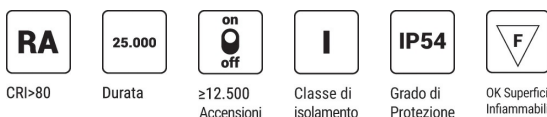

INCASSO • PEONES-041040

PASEO

4W • 450 Lm • 4000K

220 g

Caratteristiche generali

General characteristics / Caractéristiques générales / Obecné vlastnosti / Allgemeine Merkmale / Características generales / Геніка характеристика