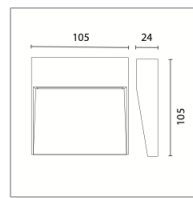

4W • 450 Lm • 4000K