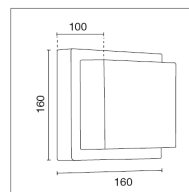

PLAFONIERE • PASGR-101640 PURA

10W • 920 Lm • 4000K

CRI>82

Durata

≥15.000
Accensioni

Classe di
isolamento

Grado di
Protezione

OK Superfici
Inflamabili

511 g

Caratteristiche generali

General characteristics / Caractéristiques générales / Obecné vlastnosti / Allgemeine Merkmale / Características generales / Γενικά χαρακτηριστικά

Codice Articolo PASGR-101640
Item number / Code de l'article / Kód položky / Artikelcode / Código del artículo / Kodikós stoicheíou

Codice EAN 9090171018486
EAN code / Code EAN / Kód EAN / EAN-Code / Código EAN / Kodikós EAN

Tecnologia LED
Technology / Technologie / Technologie / Technologie / Tecnología / Τεχνολογία

Tipologia APPARECCHIO
Type / Type / Typ / Typ / Τύπο / Τύπος

Famiglia PLAFONIERE
Family / Famille / Rodina / Familie / Família / Οικογένεια

Linea PURA
Line / Ligne / Řádek / Linie / Línea / Γραμμή

Dimensioni

Dimensions and weight / Dimensions et poids / Rozměry a hmotnost / Abmessungen und Gewicht / Dimensiones y peso / Διαστάσεις και βάρος

Altezza 100 mm
Height / Hauteur / Výška / Höhe / Altura / Ύψος

Larghezza 160 mm
Width / Largeur / Šířka / Breite / Ancho / Πλάτος

Peso netto 470 gr
Net weight / Poids net / Čistá hmotnost / Nettogewicht / Peso neto / Καθαρό βάρος

Imballo

Packing / Emballage / Obal / Verpackung / Embalaje / Syskevasia

Inner Carton 1 pz
Inner Carton / Carton Intérieur / Vnitřní karton / Innerer Karton / Caja de cartón interior / Εσωτερικό κουτί

Master carton 20 pz
Master Carton / Maître Carton / Vnější karton / Vorlagenkarton / Master Carton / Κύριο κουτί

Peso lordo 558 gr
Gross weight / Poids Brut / Hrubá hmotnost / Bruttogewicht / Peso bruto / Μεϊκτό βάρος

Confezione Color Box
Package / Emballage / Balík / Paket / Paquete / Πακέτο

Caratteristiche tecniche