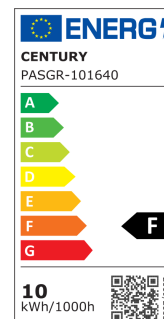

Caratteristiche generali

General characteristics / Caractéristiques générales / Obecné vlastnosti / Allgemeine Merkmale / Características generales / Γενικά χαρακτηριστικά

Codice Articolo PASGR-101640
Item number / Code de l'article / Kód položky / Artikelcode / Código del artículo / Kodikós stoicheíou

Codice EAN 9090171018486
EAN code / Code EAN / Kód EAN / EAN-Code / Código EAN / Kodikós EAN

Tecnologia LED
Technology / Technologie / Technologie / Technologie / Tecnología / Τεχνολογία

Tipologia APPARECCHIO
Type / Type / Typ / Typ / Τύπο / Τύπος

Famiglia PLAFONIERE
Family / Famille / Rodina / Familie / Família / Οικογένεια

Linea PURA
Line / Ligne / Řádek / Linie / Línea / Γραμμή

Dimensioni

Dimensions and weight / Dimensions et poids / Rozměry a hmotnost / Abmessungen und Gewicht / Dimensiones y peso / Διαστάσεις και βάρος

Altezza 100 mm
Height / Hauteur / Výška / Höhe / Altura / Ύψος

Larghezza 160 mm
Width / Largeur / Šířka / Breite / Ancho / Πλάτος

Peso netto 470 gr
Net weight / Poids net / Čistá hmotnost / Nettogewicht / Peso neto / Καθαρό βάρος

Imballo

Packing / Emballage / Obal / Verpackung / Embalaje / Syskevasia

Inner Carton 1 pz
Inner Carton / Carton Intérieur / Vnitřní karton / Innerer Karton / Caja de cartón interior / Εσωτερικό κουτί

Master carton 20 pz
Master Carton / Maître Carton / Vnější karton / Vorlagenkarton / Master Carton / Κύριο κουτί

Peso lordo 558 gr
Gross weight / Poids Brut / Hrubá hmotnost / Bruttogewicht / Peso bruto / Μεϊκτό βάρος

Confezione Color Box
Package / Emballage / Balík / Paket / Paquete / Πακέτο

Caratteristiche tecniche

Technical features / Caractéristiques techniques / Technické vlastnosti / Technische Merkmale / Características técnicas / Τεχνικά χαρακτηριστικά

Potenza effettiva 10W
Effective power / Puissance effective / Efektivní výkon / Wirkleistung / Poder efectivo / Αποτελεσματική ισχύς

Flusso Luminoso Output 920 Lm
Output luminous flux / Flux lumineux de sortie / Výstupní světelný tok / Ausgangslichtstrom / Flujo luminoso de salida / Κιμενετί φέινγáραμ

Colore luce 4000K
Light color / Couleur claire / Barva světlá / Helle Farbe / Color claro / Χρόμα fotos

Apertura fascio 120°
Beam opening / Ouverture du faisceau / Úhel vyzařování / Balkenöffnung / Apertura de la viga / Ανοίγμα δοκών

Resa cromatica (CRI) 82
Color rendition (CRI) / Rendu des couleurs (Cri) / Ztvárnění barev (CRI) / Farbwiedergabe (CRI) / Rendimiento de color (CRI) / Παράδοσι χρωμάτων (CRI)

Dimmerabile N
Dimmable / Dimmable / Strmívatelné / Dimmbar / Regulable / Με ροοστάτι

Voltaggio 220-240 V/AC
Voltage / Tension / Napětí / Spannung / Voltaje / Τάση

Altre caratteristiche

Other characteristics / Autres fonctionnalités / Další funkce / Andere Funktionen / Otras características / Άλλα χαρακτηριστικά

Fattore di potenza > 0,50
Power factor / Facteur de puissance / Účinnost / Leistungsfaktor / Factor de potencia / Συντελεστής ισχύος

Frequenza 50/60 Hz
Frequency / Fréquence / Kmitočet / Frequenz / Frecuencia / Sychnotita