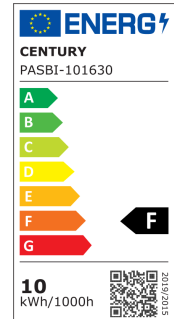

Caratteristiche generali

General characteristics / Caractéristiques générales / Obecné vlastnosti / Allgemeine Merkmale / Características generales / Geniká charaktiristiká

Codice Articolo PASBI-101630
Item number / Code de l'article / Kód položky / Artikelcode / Código del artículo / Kodikós stoicheíou

Codice EAN 9090171018417
EAN code / Code EAN / Kód EAN / EAN-Code / Código EAN / Kodikós EAN

Tecnologia LED
Technology / Technologie / Technologie / Technologie / Tecnología / Tecnología

Tipologia APPARECCHIO
Type / Type / Typ / Typ / Tipo / Týpos

Famiglia PLAFONIERE
Family / Famille / Rodina / Familie / Família / Οικογένεια

Linea PURA
Line / Ligne / Řádek / Linie / Línea / Grammí

Dimensioni

Dimensions and weight / Dimensions et poids / Rozměry a hmotnost / Abmessungen und Gewicht / Dimensiones y peso / Διαστάσεις και βάρος

Altezza 100 mm
Height / Hauteur / Výška / Höhe / Altura / Ύψος

Larghezza 160 mm
Width / Largeur / Šířka / Breite / Ancho / Πλάτος

Peso netto 470 gr
Net weight / Poids net / Čistá hmotnost / Nettogewicht / Peso neto / Καθαρό βάρος

Imballo

Packing / Emballage / Obal / Verpackung / Embalaje / Syskevasia

Inner Carton 1 pz
Inner Carton / Carton Intérieur / Vnitřní karton / Innerer Karton / Caja de cartón interior / Εσωτερικό κουτί

Master carton 20 pz
Master Carton / Maître Carton / Vnější karton / Vorlagenkarton / Master Carton / Κύριο κουτί

Peso lordo 558 gr
Gross weight / Poids Brut / Hrubá hmotnost / Bruttogewicht / Peso bruto / Μεϊκτό βάρος

Confezione Color Box
Package / Emballage / Balík / Paket / Paquete / Πακέτο

Caratteristiche tecniche

Technical features / Caractéristiques techniques / Technické vlastnosti / Technische Merkmale / Características técnicas / Technická charaktiristiká

Potenza effettiva 10W
Effective power / Puissance effective / Efektivní výkon / Wirkleistung / Poder efectivo / Αποτελεσματική ισχύς

Flusso Luminoso Output 920 Lm
Output luminous flux / Flux lumineux de sortie / Výstupní světelný tok / Ausgangslichtstrom / Flujo luminoso de salida / Κιμενετί φέινυάραμ

Colore luce 3000K
Light color / Couleur claire / Barva světlá / Helle Farbe / Color claro / Χρόμα φots

Apertura fascio 120°
Beam opening / Ouverture du faisceau / Úhel vyzařování / Balkenöffnung / Apertura de la viga / Ανοίγμα δοκών

Resa cromatica (CRI) 82
Color rendition (CRI) / Rendu des couleurs (Cri) / Ztvárnění barev (CRI) / Farbwiedergabe (CRI) / Rendimiento de color (CRI) / Παράδοσι χρωμάτων (CRI)

Dimmerabile N
Dimmable / Dimmable / Strmívatelné / Dimmbar / Regulable / Με ροοστάτι

Voltaggio 220-240 V/AC
Voltage / Tension / Napětí / Spannung / Voltaje / Τάση

Altre caratteristiche

Other characteristics / Autres fonctionnalités / Další funkce / Andere Funktionen / Otras características / Άλλα charaktiristiká

Fattore di potenza > 0,50
Power factor / Facteur de puissance / Účinnost / Leistungsfaktor / Factor de potencia / Συτελεστής ισχύος

Frequenza 50/60 Hz
Frequency / Fréquence / Kmitočet / Frequenz / Frecuencia / Sychnotita