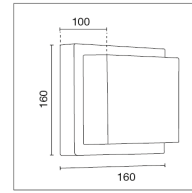

PLAFONIERE • PASBI-101630 PURA

10W • 920 Lm • 3000K

CRI>82

Durata

≥15.000
Accensioni

Classe di
isolamento

Grado di
Protezione

OK Superfici
Infiammabili

511 g

Caratteristiche generali

General characteristics / Caractéristiques générales / Obecné vlastnosti / Allgemeine Merkmale / Características generales / Geniká charaktiristiká

Codice Articolo PASBI-101630
Item number / Code de l'article / Kód položky / Artikelcode / Código del artículo / Kodikós stoicheíou

Codice EAN 9090171018417
EAN code / Code EAN / Kód EAN / EAN-Code / Código EAN / Kodikós EAN

Tecnologia LED
Technology / Technologie / Technologie / Technologie / Tecnología / Tecnología

Tipologia APPARECCHIO
Type / Type / Typ / Typ / Tipo / Týpos

Famiglia PLAFONIERE
Family / Famille / Rodina / Familie / Família / Οικογένεια

Linea PURA
Line / Ligne / Řádek / Linie / Línea / Grammí

Dimensioni

Dimensions and weight / Dimensions et poids / Rozměry a hmotnost / Abmessungen und Gewicht / Dimensiones y peso / Διαστάσεις και βάρος

Altezza 100 mm
Height / Hauteur / Výška / Höhe / Altura / Ύψος

Larghezza 160 mm
Width / Largeur / Šířka / Breite / Ancho / Πλάτος

Peso netto 470 gr
Net weight / Poids net / Čistá hmotnost / Nettogewicht / Peso neto / Καθαρό βάρος

Imballo

Packing / Emballage / Obal / Verpackung / Embalaje / Syskevasia

Inner Carton 1 pz
Inner Carton / Carton Intérieur / Vnitřní karton / Innerer Karton / Caja de cartón interior / Εσωτερικό κουτί

Master carton 20 pz
Master Carton / Maître Carton / Vnější karton / Vorlagenkarton / Master Carton / Κύριο κουτί

Peso lordo 558 gr
Gross weight / Poids Brut / Hrubá hmotnost / Bruttogewicht / Peso bruto / Μεϊκτό βάρος

Confezione Color Box
Package / Emballage / Balík / Paket / Paquete / Πακέτο

Caratteristiche tecniche