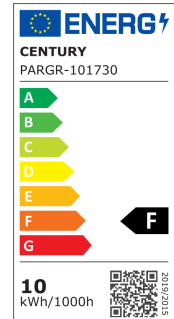

Caratteristiche generali

General characteristics / Caractéristiques générales / Obecné vlastnosti / Allgemeine Merkmale / Características generales / Geniká charaktiristiká

Codice Articolo PARGR-101730
Item number / Code de l'article / Kód položky / Artikelcode / Código del artículo / Kodikós stoicheíou

Codice EAN 9090171018455
EAN code / Code EAN / Kód EAN / EAN-Code / Código EAN / Kodikós EAN

Tecnologia LED
Technology / Technologie / Technologie / Technologie / Tecnología / Tecnología

Tipologia APPARECCHIO
Type / Type / Typ / Typ / Tipo / Týpos

Famiglia PLAFONIERE
Family / Famille / Rodina / Familie / Família / Οικογένεια

Linea PURA
Line / Ligne / Rádek / Linie / Línea / Grammí

Dimensioni

Dimensions and weight / Dimensions et poids / Rozměry a hmotnost / Abmessungen und Gewicht / Dimensiones y peso / Διαστάσεις και βάρος

Altezza 100 mm
Height / Hauteur / Výška / Höhe / Altura / Ύψος

Diametro 170 mm
Diameter / Diamètre / Průměr / Durchmesser / Diámetro / Diámetros

Peso netto 412 gr
Net weight / Poids net / Čistá hmotnost / Nettogewicht / Peso neto / Katharó város

Imballo

Packing / Emballage / Obal / Verpackung / Embalaje / Syskevasia

Inner Carton 1 pz
Inner Carton / Carton Intérieur / Vnitřní karton / Innerer Karton / Caja de cartón interior / Εσωτερικό κουτί

Master carton 20 pz
Master Carton / Maître Carton / Vnější karton / Vorlagenkarton / Master Carton / Κύριο κουτί

Peso lordo 508 gr
Gross weight / Poids Brut / Hrubá hmotnost / Bruttogewicht / Peso bruto / Μεϊκτό βάρος

Confezione Color Box
Package / Emballage / Balík / Paket / Paquete / Πακέτο

Caratteristiche tecniche

Technical features / Caractéristiques techniques / Technické vlastnosti / Technische Merkmale / Características técnicas / Technická charaktiristiká

Potenza effettiva 10W
Effective power / Puissance effective / Efektivní výkon / Wirkleistung / Poder efectivo / Αποτελεσματική ισχύς

Flusso Luminoso Output 850 Lm
Output luminous flux / Flux lumineux de sortie / Výstupní světelný tok / Ausgangslichtstrom / Flujo luminoso de salida / Κιμενετί φέινγáραμ

Colore luce 3000K
Light color / Couleur claire / Barva světlá / Helle Farbe / Color claro / Χρόμα fotos

Apertura fascio 120°
Beam opening / Ouverture du faisceau / Úhel vyzařování / Balkenöffnung / Apertura de la viga / Ανοίγμα δοκών

Resa cromatica (CRI) 80
Color rendition (CRI) / Rendu des couleurs (Cri) / Ztvárnění barev (CRI) / Farbwiedergabe (CRI) / Rendimiento de color (CRI) / Παράδοσι χρωμάτων (CRI)

Dimmerabile N
Dimmable / Dimmable / Strmívatelné / Dimmbar / Regulable / Με ροοστάτι

Voltaggio 220-240 V/AC
Voltage / Tension / Napětí / Spannung / Voltaje / Τάση

Altre caratteristiche

Other characteristics / Autres fonctionnalités / Další funkce / Andere Funktionen / Otras características / Άλλα χαρακτηριστικά

Fattore di potenza > 0,50
Power factor / Facteur de puissance / Účinnost / Leistungsfaktor / Factor de potencia / Συντελεστής ισχύος