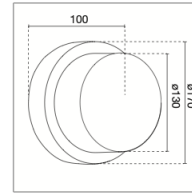

PLAFONIERE • PARGR-101730 PURA

10W • 850 Lm • 3000K

CRI>80

Durata

≥15.000
Accensioni

Classe di
isolamento

Grado di
Protezione

OK Superfici
Inflamabili

407 g

Caratteristiche generali

General characteristics / Caractéristiques générales / Obecné vlastnosti / Allgemeine Merkmale / Características generales / Geniká charaktiristiká

Codice Articolo PARGR-101730
Item number / Code de l'article / Kód položky / Artikelcode / Código del artículo / Kodikós stoicheíou

Codice EAN 9090171018455
EAN code / Code EAN / Kód EAN / EAN-Code / Código EAN / Kodikós EAN

Tecnologia LED
Technology / Technologie / Technologie / Technologie / Tecnología / Tecnología

Tipologia APPARECCHIO
Type / Type / Typ / Typ / Tipo / Týpos

Famiglia PLAFONIERE
Family / Famille / Rodina / Familie / Família / Οικογένεια

Linea PURA
Line / Ligne / Rádek / Linie / Línea / Grammí

Dimensioni

Dimensions and weight / Dimensions et poids / Rozměry a hmotnost / Abmessungen und Gewicht / Dimensiones y peso / Διαστάσεις και βάρος

Altezza 100 mm
Height / Hauteur / Výška / Höhe / Altura / Ύψος

Diametro 170 mm
Diameter / Diamètre / Průměr / Durchmesser / Diámetro / Diámetros

Peso netto 412 gr
Net weight / Poids net / Čistá hmotnost / Nettogewicht / Peso neto / Katharó város

Imballo

Packing / Emballage / Obal / Verpackung / Embalaje / Syskevasia

Inner Carton 1 pz
Inner Carton / Carton Intérieur / Vnitřní karton / Innerer Karton / Caja de cartón interior / Εσωτερικό κουτί

Master carton 20 pz
Master Carton / Maître Carton / Vnější karton / Vorlagenkarton / Master Carton / Κύριο κουτί

Peso lordo 508 gr
Gross weight / Poids Brut / Hrubá hmotnost / Bruttogewicht / Peso bruto / Μεϊκτό βάρος

Confezione Color Box
Package / Emballage / Balík / Paket / Paquete / Πακέτο

Caratteristiche tecniche