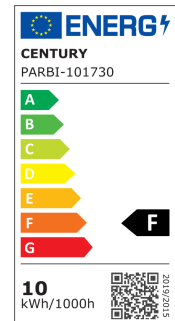

PLAFONIERE • PARBI-101730 PURA

10W • 850 Lm • 3000K

CRI>80

Durata

≥15.000
Accensioni

Classe di
isolamento

Grado di
Protezione

OK Superfici
Infiammabili