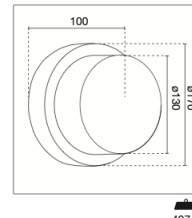

Caratteristiche generali

General characteristics / Caractéristiques générales / Obecné vlastnosti / Allgemeine Merkmale / Características generales / Geniká charaktiristiká

Codice Articolo PARBI-101730
Item number / Code de l'article / Kód položky / Artikelcode / Código del artículo / Kodikós stoicheíou

Codice EAN 9090171018394
EAN code / Code EAN / Kód EAN / EAN-Code / Código EAN / Kodikós EAN

Tecnologia LED
Technology / Technologie / Technologie / Technologie / Tecnología / Tecnología

Tipologia APPARECCHIO
Type / Type / Typ / Typ / Tipo / Týpos

Famiglia PLAFONIERE
Family / Famille / Rodina / Familie / Família / Οικογένεια

Linea PURA
Line / Ligne / Řádek / Linie / Línea / Grammí

Dimensioni

Dimensions and weight / Dimensions et poids / Rozměry a hmotnost / Abmessungen und Gewicht / Dimensiones y peso / Διαστάσεις και βάρος

Altezza 100 mm
Height / Hauteur / Výška / Höhe / Altura / Ύψος

Diametro 170 mm
Diameter / Diamètre / Průměr / Durchmesser / Diámetro / Diámetros

Peso netto 307 gr
Net weight / Poids net / Čistá hmotnost / Nettogewicht / Peso neto / Καθαρό βάρος

Imballo

Packing / Emballage / Obal / Verpackung / Embalaje / Syskevasia

Inner Carton 1 pz
Inner Carton / Carton Intérieur / Vnitřní karton / Innerer Karton / Caja de cartón interior / Εσωτερικό κουτί

Master carton 20 pz
Master Carton / Maître Carton / Vnější karton / Vorlagenkarton / Master Carton / Κύριο κουτί

Peso lordo 410 gr
Gross weight / Poids Brut / Hrubá hmotnost / Bruttogewicht / Peso bruto / Μεϊκτό βάρος

Confezione Color Box
Package / Emballage / Balík / Paket / Paquete / Πακέτο

Caratteristiche tecniche

Technical features / Caractéristiques techniques / Technické vlastnosti / Technische Merkmale / Características técnicas / Technická charaktiristiká

Potenza effettiva 10W
Effective power / Puissance effective / Efektivní výkon / Wirkleistung / Poder efectivo / Αποτελεσματική ισχύς

Flusso Luminoso Output 850 Lm
Output luminous flux / Flux lumineux de sortie / Výstupní světelný tok / Ausgangslichtstrom / Flujo luminoso de salida / Κιμενετί φέινγáραμ

Colore luce 3000K
Light color / Couleur claire / Barva světlá / Helle Farbe / Color claro / Χρόμα fotos

Apertura fascio 120°
Beam opening / Ouverture du faisceau / Úhel vyzařování / Balkenöffnung / Apertura de la viga / Ανοίγμα δοκών

Resa cromatica (CRI) 80
Color rendition (CRI) / Rendu des couleurs (Cri) / Ztvárnění barev (CRI) / Farbwiedergabe (CRI) / Rendimiento de color (CRI) / Παράδοσι χρωμάτων (CRI)

Dimmerabile N
Dimmable / Dimmable / Strmívatelné / Dimmbar / Regulable / Με ροοστάτι

Voltaggio 220-240 V/AC
Voltage / Tension / Napětí / Spannung / Voltaje / Τάση

Altre caratteristiche

Other characteristics / Autres fonctionnalités / Další funkce / Andere Funktionen / Otras características / Άλλα χαρακτηριστικά

Fattore di potenza > 0,50
Power factor / Facteur de puissance / Účinnost / Leistungsfaktor / Factor de potencia / Συντελεστής ισχύος