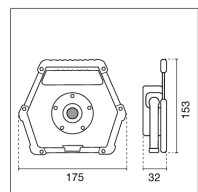

316 g

Caratteristiche generali

General characteristics / Caractéristiques générales / Obecné vlastnosti / Allgemeine Merkmale / Características generales / Geniká charaktiristiká

Codice Articolo MW-108040
Item number / Code de l'article / Kód položky / Artikelcode / Código del artículo / Kodikós stoicheíou

Codice EAN 9090171007107
EAN code / Code EAN / Kód EAN / EAN-Code / Código EAN / Kodikós EAN

Tecnologia LED
Technology / Technologie / Technologie / Tecnología / Tecnologia

Tipologia APPARECCHIO
Type / Type / Typ / Typ / Tipo / Týpos

Famiglia PROIETTORI PORTATILI
Family / Famille / Rodina / Familie / Família / Oikogéneia

Linea MINI WORK
Line / Ligne / Rádek / Linie / Línea / Grammí

Dimensioni

Dimensions and weight / Dimensions et poids / Rozměry a hmotnost / Abmessungen und Gewicht / Dimensiones y peso / Diastáseis kai város

Altezza 32 mm
Height / Hauteur / Výška / Höhe / Altura / Ýpsos

Larghezza 175 mm
Width / Largeur / Šíře / Breite / Ancho / Plátos

Peso netto 316 gr
Net weight / Poids net / Čistá hmotnost / Nettogewicht / Peso neto / Katharó város

Imballo

Packing / Emballage / Obal / Verpackung / Embalaje / Syskevasía

Inner Carton 1 pz
Inner Carton / Carton Intérieur / Vnitřní karton / Innerer Karton / Caja de cartón interior / Esoterikó koutí

Master carton 20 pz
Master Carton / Maître Carton / Vnější karton / Vorlagenkarton / Master Carton / Κύριο κουτί

Peso lordo 308 gr
Gross weight / Poids Brut / Hrubá hmotnost / Bruttogewicht / Peso bruto / Meiktó város

Confezione BLISTER 1 pz.
Package / Emballage / Balík / Paket / Paquete / Pakéto

Caratteristiche tecniche

Technical features / Caractéristiques techniques / Technické vlastnosti / Technische Merkmale / Características técnicas / Technická charaktiristiká

Potenza effettiva 10W
Effective power / Puissance effective / Efektivní výkon / Wirkleistung / Poder efectivo / Apotelesmatikí ischýs

Potenza equivalente 100W
Equivalent power / Puissance équivalente / Ekvivalentní výkon / Äquivalente Leistung / Potencia equivalente / Isodýnami ischýs

Flusso Luminoso Output 700 Lm
Output luminous flux / Flux lumineux de sortie / Výstupní světelný tok / Ausgangslichtstrom / Flujo luminoso de salida / Kímeneti fényáram

Colore luce 4000K
Light color / Couleur claire / Barva světle / Helle Farbe / Color claro / Chróma fotós

Apertura fascio 90°
Beam opening / Ouverture du faisceau / Úhel vyzařování / Balkenöffnung / Apertura de la viga / Anoigmá dokón

Resa cromatica (CRI) 80
Color rendition (CRI) / Rendu des couleurs (Cri) / Ztvárnění barev (CRI) / Farbwiedergabe (CRI) / Rendimiento de color (CRI) / Παράδοσι chromáton (CRI)

Dimmerabile N
Dimmable / Dimmable / Strmívatelné / Dimmbare / Regulable / Με ροοστάτι

Altre caratteristiche

Other characteristics / Autres fonctionnalités / Další funkce / Andere Funktionen / Otras características / Alla charaktiristiká

Durata ore 30000 h
Duration / Durée / Trvání / Dauer / Duración / Diárkeia