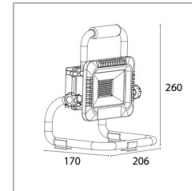

CRI>80

Durata

≥15.000
Accensioni

Classe di
isolamento

Grado di
Protezione