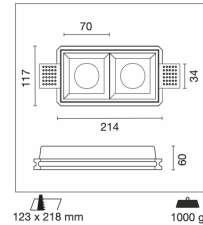

Caratteristiche generali

General characteristics / Caractéristiques générales / Obecné vlastnosti / Allgemeine Merkmale / Características generales / Genelik karakteristiká

Codice Articolo JESSY2-SQ2112
Item number / Code de l'article / Kód položky / Artikelcode / Código del artículo / Kodikós stoicheiou

Codice EAN 9090171007398
EAN code / Code EAN / Kód EAN / EAN-Code / Código EAN / Kodikós EAN

Tecnologia LED
Technology / Technologie / Technologie / Tecnologia / Tecnología

Tipologia APPARECCHIO
Type / Type / Typ / Typ / Tipo / Týpos

Famiglia INCASSO
Family / Famille / Rodina / Familie / Família / Oikogéneia

Linea JESSY
Line / Ligne / Řádek / Linie / Línea / Grammí

Dimensioni

Dimensions and weight / Dimensions et poids / Rozměry a hmotnost / Abmessungen und Gewicht / Dimensiones y peso / Διαστάσεις και βάρος

Altezza 60 mm
Height / Hauteur / Výška / Höhe / Altura / Ύψος

Larghezza 215 mm
Width / Largeur / Šířka / Breite / Ancho / Πλάτος

Diametro foro 123x218 mm
Hole Diameter / Diamètre du trou / Průměr otvoru / Lochdurchmesser / Diámetro del agujero / Διάμετρος οπών

Peso netto 1074 gr
Net weight / Poids net / Čistá hmotnost / Nettogewicht / Peso neto / Καθαρό βάρος

Imballo

Packing / Emballage / Obal / Verpackung / Embalaje / Syskevasía

Inner Carton 1 pz
Inner Carton / Carton Intérieur / Vnitřní karton / Innerer Karton / Caja de cartón interior / Εσωτερικό κουτί

Master carton 12 pz
Master Carton / Maître Carton / Vnější karton / Vorlagenkarton / Master Carton / Κύριο κουτί

Peso lordo 1243 gr
Gross weight / Poids Brut / Hrubá hmotnost / Bruttogewicht / Peso bruto / Μεϊκτό βάρος

Confezione Color Box
Package / Emballage / Balík / Paket / Paquete / Pakéto

Caratteristiche tecniche

Technical features / Caractéristiques techniques / Technické vlastnosti / Technische Merkmale / Características técnicas / Τεχνικά χαρακτηριστικά

Attacco lampada GU10
Lamp connection / Connexion de la lampe / Připojení lampy / Lampenanschluss / Conexión de la lámpara / Σύνδεση λαμπτήρα

Dimmerabile N
Dimmable / Dimmable / Strímovatelné / Dimmbare / Regulable / Με ροοστάτι

Altre caratteristiche

Other characteristics / Autres fonctionnalités / Další funkce / Andere Funktionen / Otras características / Άλλα χαρακτηριστικά

Grado protezione IP20
Degree of protection / Degré de protection / Stupeň ochrany / Schutzgrad / Grado de protección / Βαθμός προστασίας