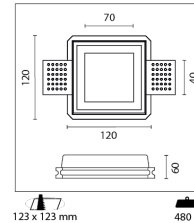

Caratteristiche generali

General characteristics / Caractéristiques générales / Obecné vlastnosti / Allgemeine Merkmale / Características generales / Genelik karakteristiká

Codice Articolo JESSY-SQ120GLASS
Item number / Code de l'article / Kód položky / Artikelcode / Código del artículo / Kodikós stoicheiou

Codice EAN 9090171007442
EAN code / Code EAN / Kód EAN / EAN-Code / Código EAN / Kodikós EAN

Tecnologia LED
Technology / Technologie / Technologie / Tecnología / Tecnologia

Tipologia APPARECCHIO
Type / Type / Typ / Typ / Tipo / Týpos

Famiglia INCASSO
Family / Famille / Rodina / Familie / Família / Oikogéneia

Linea JESSY
Line / Ligne / Řádek / Linie / Línea / Grammí

Dimensioni

Dimensions and weight / Dimensions et poids / Rozměry a hmotnost / Abmessungen und Gewicht / Dimensiones y peso / Διαστάσεις και βάρος

Altezza 60 mm
Height / Hauteur / Výška / Höhe / Altura / Ύψος

Larghezza 120 mm
Width / Largeur / Šířka / Breite / Ancho / Πλάτος

Diametro foro 123 x 123 mm
Hole Diameter / Diamètre du trou / Průměr otvoru / Lochdurchmesser / Diámetro del agujero / Διαμέτρος οπών

Peso netto 490 gr
Net weight / Poids net / Čistá hmotnost / Nettogewicht / Peso neto / Καθαρό βάρος

Imballo

Packing / Emballage / Obal / Verpackung / Embalaje / Syskevasía

Inner Carton 1 pz
Inner Carton / Carton Intérieur / Vnitřní karton / Innerer Karton / Caja de cartón interior / Εσωτερικό κουτί

Master carton 24 pz
Master Carton / Maître Carton / Vnější karton / Vorlagenkarton / Master Carton / Κύριο κουτί

Peso lordo 586 gr
Gross weight / Poids Brut / Hrubá hmotnost / Bruttogewicht / Peso bruto / Μεϊκτό βάρος

Confezione Color Box
Package / Emballage / Balík / Paket / Paquete / Pakéto

Caratteristiche tecniche

Technical features / Caractéristiques techniques / Technické vlastnosti / Technische Merkmale / Características técnicas / Τεχνικά χαρακτηριστικά

Attacco lampada GU10
Lamp connection / Connexion de la lampe / Připojení lampy / Lampenanschluss / Conexión de la lámpara / Σύνδεση λαμπτήρα

Dimmerabile N
Dimmable / Dimmable / Strimvateľné / Dimmbare / Regulable / Με ροοστάτι

Altre caratteristiche

Other characteristics / Autres fonctionnalités / Další funkce / Andere Funktionen / Otras características / Άλλα χαρακτηριστικά

Grado protezione IP20
Degree of protection / Degré de protection / Stupeň ochrany / Schutzgrad / Grado de proteccion / Βαθμός προστασίας