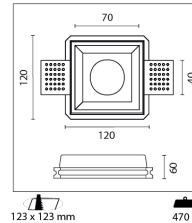

INCASSO • JESSY-SQ120

JESSY

GU10

Classe di
isolamento

Grado di
Protezione

Caratteristiche generali

General characteristics / Caractéristiques générales / Obecné vlastnosti / Allgemeine Merkmale / Características generales / Γενικά χαρακτηριστικά

Codice Articolo

Item number / Code de l'article / Kód položky / Artikelcode / Código del artículo / Kodikós stoicheiού

JESSY-SQ120

Codice EAN

EAN code / Code EAN / Kód EAN / EAN-Code / Código EAN / Kodikós EAN

9090171007435

Tecnologia

Technology / Technologie / Technologie / Tecnología / Τεχνολογία

LED

Tipologia

Type / Type / Typ / Typ / Tipo / Τύπος

APPARECCHIO

Famiglia

Family / Famille / Rodina / Familie / Família / Οικογένεια

INCASSO

Linea

Line / Ligne / Řádek / Linie / Línea / Γραμμή

JESSY

Dimensioni

Dimensions and weight / Dimensions et poids / Rozměry a hmotnost / Abmessungen und Gewicht / Dimensiones y peso / Διαστάσεις και βάρος

Altezza

Height / Hauteur / Výška / Höhe / Altura / Ύψος

55 mm

Larghezza

Width / Largeur / Šířka / Breite / Ancho / Πλάτος

120 mm

Diametro foro

Hole Diameter / Diamètre du trou / Průměr otvoru / Lochdurchmesser / Diámetro del agujero / Διάμετρος οπών

123x123 mm

Peso netto

Net weight / Poids net / Čistá hmotnost / Nettogewicht / Peso neto / Καθαρό βάρος

433 gr

Imballo

Packing / Emballage / Obal / Verpackung / Embalaje / Syskevasía

Inner Carton

Inner Carton / Carton Intérieur / Vnitřní karton / Innerer Karton / Caja de cartón interior / Εσωτερικό κουτί

1 pz

Master carton

Master Carton / Maître Carton / Vnější karton / Vorlagenkarton / Master Carton / Κύριο κουτί

24 pz

Peso lordo

Gross weight / Poids Brut / Hrubá hmotnost / Bruttogewicht / Peso bruto / Μεϊκτό βάρος

558 gr

Confezione

Package / Emballage / Balík / Paket / Paquete / Πακέτο

Color Box

Caratteristiche tecniche

Technical features / Caractéristiques techniques / Technické vlastnosti / Technische Merkmale / Características técnicas / Τεχνικά χαρακτηριστικά

Attacco lampada

Lamp connection / Connexion de la lampe / Připojení lampy / Lampenanschluss / Conexión de la lámpara / Σύνδεση λαμπτήρα

GU10

Dimmerabile

Dimmable / Dimmable / Strímovatelné / Dimmbare / Regulable / Με ροοστάτι

N

Altre caratteristiche

Other characteristics / Autres fonctionnalités / Další funkce / Andere Funktionen / Otras características / Άλλα χαρακτηριστικά

Grado protezione

Degree of protection / Degré de protection / Stupeň ochrany / Schutzgrad / Grado de proteccion / Βαθμός προστασίας

IP20