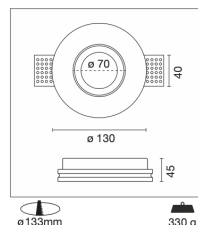

Caratteristiche generali

General characteristics / Caractéristiques générales / Obecné vlastnosti / Allgemeine Merkmale / Características generales / Γενικά χαρακτηριστικά

Codice Articolo JESSY-RD130
Item number / Code de l'article / Kód položky / Artikelcode / Código del artículo / Kodikós stoicheiού

Codice EAN 9090171007459
EAN code / Code EAN / Kód EAN / EAN-Code / Código EAN / Kodikós EAN

Tecnologia LED
Technology / Technologie / Technologie / Tecnologia / Τεχνολογία

Tipologia APPARECCHIO
Type / Type / Typ / Typ / Tipo / Τύπος

Famiglia INCASSO
Family / Famille / Rodina / Familie / Família / Οικογένεια

Linea JESSY
Line / Ligne / Řádek / Linie / Línea / Grammí

Dimensioni

Dimensions and weight / Dimensions et poids / Rozměry a hmotnost / Abmessungen und Gewicht / Dimensiones y peso / Διαστάσεις και βάρος

Altezza 45 mm
Height / Hauteur / Výška / Höhe / Altura / Ύψος

Diametro 130 mm
Diameter / Diamètre / Průměr / Durchmesser / Diámetro / Diámetros

Peso netto 480 gr
Net weight / Poids net / Čistá hmotnost / Nettogewicht / Peso neto / Katharó βάρος

Imballo

Packing / Emballage / Obal / Verpackung / Embalaje / Syskevasía

Inner Carton 1 pz
Inner Carton / Carton Intérieur / Vnitřní karton / Innerer Karton / Caja de cartón interior / Εσοτερικό κουτί

Master carton 24 pz
Master Carton / Maître Carton / Vnější karton / Vorlagenkarton / Master Carton / Κύριο κουτί

Peso lordo 630 gr
Gross weight / Poids Brut / Hrubá hmotnost / Bruttogewicht / Peso bruto / Μεϊκτό βάρος

Confezione Color Box
Package / Emballage / Balík / Paket / Paquete / Pakéto

Caratteristiche tecniche

Technical features / Caractéristiques techniques / Technické vlastnosti / Technische Merkmale / Características técnicas / Τεχνικά χαρακτηριστικά

Attacco lampada GU10
Lamp connection / Connexion de la lampe / Připojení lampy / Lampenanschluss / Conexión de la lámpara / Σύνδεσι λαμπτήρα

Dimmerabile N
Dimmable / Dimmable / Strívatelné / Dimmbare / Regulable / Με ροστάτι

Altre caratteristiche

Other characteristics / Autres fonctionnalités / Další funkce / Andere Funktionen / Otras características / Άλλα χαρακτηριστικά

Grado protezione IP20
Degree of protection / Degré de protection / Stupeň ochrany / Schutzgrad / Grado de proteccion / Βαθμός προστασίας