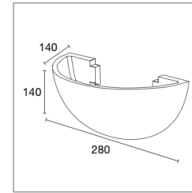

APPLIQUE • JESSY-AP280

JESSY APPLIQUE

G9

Classe di
isolamento

Grado di
Protezione

1595 g

Caratteristiche generali

General characteristics / Caractéristiques générales / Obecné vlastnosti / Allgemeine Merkmale / Características generales / Γενικά χαρακτηριστικά

Altezza

Height / Hauteur / Výška / Höhe / Altura / Ύψος

140 mm

Larghezza

Width / Largeur / Šíře / Breite / Ancho / Πλάτος

280 mm

Imballo

Packing / Emballage / Obal / Verpackung / Embalaje / Συσκευασία