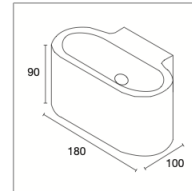

APPLIQUE • JESSY-AP180

JESSY APPLIQUE

G9

Classe di isolamento

Grado di Protezione

797 g

Caratteristiche generali

General characteristics / Caractéristiques générales / Obecné vlastnosti / Allgemeine Merkmale / Características generales / Γενικά χαρακτηριστικά

Altezza

Height / Hauteur / Výška / Höhe / Altura / Ύψος

90 mm

Larghezza

Width / Largeur / Šíře / Breite / Ancho / Πλάτος

180 mm

Imballo

Packing / Emballage / Obal / Verpackung / Embalaje / Συσκευασία