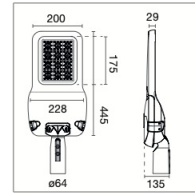

Caratteristiche generali

General characteristics / Caractéristiques générales / Obecné vlastnosti / Allgemeine Merkmale / Características generales / Genelik özellikler

Codice Articolo EVOS-609540
Item number / Code de l'article / Kód položky / Artikelcode / Código del artículo / Kodikós stoicheiou

Codice EAN 9090171010565
EAN code / Code EAN / Kód EAN / EAN-Code / Código EAN / Kodikós EAN

Tecnologia LED
Technology / Technologie / Technologie / Tecnología / Tecnologia

Tipologia APPARECCHIO
Type / Type / Typ / Typ / Tipo / Τύπος

Famiglia STRADALI
Family / Famille / Rodina / Familie / Família / Οικογένεια

Linea EVOS
Line / Ligne / Řádek / Linie / Línea / Γραμμή

Dimensioni

Dimensions and weight / Dimensions et poids / Rozměry a hmotnost / Abmessungen und Gewicht / Dimensiones y peso / Διαστάσεις και βάρος

Altezza 80 mm
Height / Hauteur / Výška / Höhe / Altura / Ύψος

Larghezza 200 mm
Width / Largeur / Šířka / Breite / Ancho / Πλάτος

Peso netto 4100 gr
Net weight / Poids net / Čistá hmotnost / Nettogewicht / Peso neto / Καθαρό βάρος

Imballo

Packing / Emballage / Obal / Verpackung / Embalaje / Syskevasia

Inner Carton 1 pz
Inner Carton / Carton Intérieur / Vnitřní karton / Innerer Karton / Caja de cartón interior / Εσωτερικό κουτί

Master carton 1 pz
Master Carton / Maître Carton / Vnější karton / Vorlagenkarton / Master Carton / Κύριο κουτί

Peso lordo 4500 gr
Gross weight / Poids Brut / Hrubá hmotnost / Bruttogewicht / Peso bruto / Μεϊκτό βάρος

Confezione Box
Package / Emballage / Balík / Paket / Paquete / Πακέτο

Caratteristiche tecniche

Technical features / Caractéristiques techniques / Technické vlastnosti / Technische Merkmale / Características técnicas / Τεχνικά χαρακτηριστικά

Potenza effettiva 60W
Effective power / Puissance effective / Efektivní výkon / Wirkleistung / Poder efectivo / Αποτελεσματική ισχύς

Flusso Luminoso Source 9000 Lm
Source luminous flux / Flux lumineux source / Zdroj světelný tok / Quelle Lichtstrom / Fuente de flujo luminoso / Φορράς φέινυάραμ

Flusso Luminoso Output 7200 Lm
Output luminous flux / Flux lumineux de sortie / Výstupní světelný tok / Ausgangslichtstrom / Flujo luminoso de salida / Κίμενετι φέινυάραμ

Colore luce 4000K
Light color / Couleur claire / Barva světlá / Helle Farbe / Color claro / Χρόμα φωτο

Apertura fascio 90° - 144°
Beam opening / Ouverture du faisceau / Úhel vyzařování / Balkenöffnung / Apertura de la viga / Ανοίγμα δοκών

Resa cromatica (CRI) 80
Color rendition (CRI) / Rendu des couleurs (Cr) / Ztvárnění barev (CRI) / Farbwiedergabe (CRI) / Rendimiento de color (CRI) / Παράδοσι χρομάτων (CRI)

Dimmerabile N
Dimmable / Dimmable / Strmívateľné / Dimmbare / Regulable / Με ροοστάτι

Voltaggio 100-240 V/AC
Voltage / Tension / Napětí / Spannung / Voltaje / Τάση

Altre caratteristiche

Other characteristics / Autres fonctionnalités / Další funkce / Andere Funktionen / Otras características / Άλλα χαρακτηριστικά