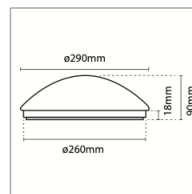

375 g

Caratteristiche generali

General characteristics / Caractéristiques générales / Obecné vlastnosti / Allgemeine Merkmale / Características generales / Genelik özellikler

Codice Articolo BCP-183340
Item number / Code de l'article / Kód položky / Artikelcode / Código del artículo / Kodikós stoicheiou

Codice EAN 9090171008821
EAN code / Code EAN / Kód EAN / EAN-Code / Código EAN / Kodikós EAN

Tecnologia LED
Technology / Technologie / Technologie / Tecnología / Tecnologia

Tipologia APPARECCHIO
Type / Type / Typ / Typ / Tipo / Τύπος

Famiglia PLAFONIERE
Family / Famille / Rodina / Familie / Família / Οικογένεια

Linea BLANCA PERLA
Line / Ligne / Rádek / Linie / Línea / Γραμμή

Dimensioni

Dimensions and weight / Dimensions et poids / Rozměry a hmotnost / Abmessungen und Gewicht / Dimensiones y peso / Διαστάσεις και βάρος

Altezza 100 mm
Height / Hauteur / Výška / Höhe / Altura / Ύψος

Diametro 290 mm
Diameter / Diamètre / Průměr / Durchmesser / Diámetro / Διάμετρος

Peso netto 480 gr
Net weight / Poids net / Čistá hmotnost / Nettogewicht / Peso neto / Καθαρό βάρος

Imballo

Packing / Emballage / Obal / Verpackung / Embalaje / Syskevasia

Inner Carton 1 pz
Inner Carton / Carton Intérieur / Vnitřní karton / Innerer Karton / Caja de cartón interior / Εσωτερικό κουτί

Master carton 6 pz
Master Carton / Maître Carton / Vnější karton / Vorlagenkarton / Master Carton / Κύριο κουτί

Peso lordo 740 gr
Gross weight / Poids Brut / Hrubá hmotnost / Bruttogewicht / Peso bruto / Μεϊκτό βάρος

Confezione Color Box
Package / Emballage / Balík / Paket / Paquete / Πακέτο

Caratteristiche tecniche

Technical features / Caractéristiques techniques / Technické vlastnosti / Technische Merkmale / Características técnicas / Τεχνικά χαρακτηριστικά

Potenza effettiva 20W
Effective power / Puissance effective / Efektivní výkon / Wirkleistung / Poder efectivo / Αποτελεσματική ισχύς

Flusso Luminoso Source 1900 Lm
Source luminous flux / Flux lumineux source / Zdroj světelný tok / Quelle Lichtstrom / Fuente de flujo luminoso / Φορράς φέγγυαράμ

Flusso Luminoso Output 1520 Lm
Output luminous flux / Flux lumineux de sortie / Výstupní světelný tok / Ausgangslichtstrom / Flujo luminoso de salida / Κίμενετι φέγγυαράμ

Colore luce 4000K
Light color / Couleur claire / Barva světle / Helle Farbe / Color claro / Χρόμα φωτο

Apertura fascio 170°
Beam opening / Ouverture du faisceau / Úhel vyzařování / Balkenöffnung / Apertura de la viga / Ανοίγμα δοκών

Resa cromatica (CRI) 80
Color rendition (CRI) / Rendu des couleurs (Cr) / Ztvárnění barev (CRI) / Farbwiedergabe (CRI) / Rendimiento de color (CRI) / Παράδοσι χρωμάτων (CRI)

Dimmerabile N
Dimmable / Dimmable / Strmívateľné / Dimmbare / Regulable / Με ροοστάτι

Voltaggio 220-240 V/AC
Voltage / Tension / Napětí / Spannung / Voltaje / Τάση

Altre caratteristiche

Other characteristics / Autres fonctionnalités / Další funkce / Andere Funktionen / Otras características / Άλλα χαρακτηριστικά