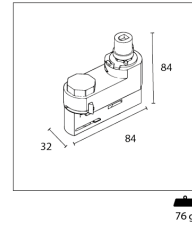

CONNETTORI • ACBNRNE-AD BINARY

Caratteristiche generali

General characteristics / Caractéristiques générales / Obecné vlastnosti / Allgemeine Merkmale / Características generales / Geniká charaktiristiká

Codice Articolo ACBNRNE-AD
Item number / Code de l'article / Kód položky / Artikelcode / Código del artículo / Kodikós stoicheíou

Codice EAN 9090171018172
EAN code / Code EAN / Kód EAN / EAN-Code / Código EAN / Kodikós EAN

Tecnologia LED
Technology / Technologie / Technologie / Technologie / Tecnologia / Technologia

Tipologia ACCESSORIO
Type / Type / Typ / Typ / Tipo / Τύπος

Famiglia CONNETTORI
Family / Famille / Rodina / Familie / Família / Οικογένεια

Linea BINARY
Line / Ligne / Řádek / Linie / Línea / Grammí

Dimensioni

Dimensions and weight / Dimensions et poids / Rozměry a hmotnost / Abmessungen und Gewicht / Dimensiones y peso / Διαστάσεις και βάρος

Altezza 32 mm
Height / Hauteur / Výška / Höhe / Altura / Ύψος

Larghezza 84 mm
Width / Largeur / Šíře / Breite / Ancho / Πλάτος

Peso netto 76 gr
Net weight / Poids net / Čistá hmotnost / Nettogewicht / Peso neto / Katharó váρος

Imballo

Packing / Emballage / Obal / Verpackung / Embalaje / Syskevasía

Inner Carton 1 pz
Inner Carton / Carton Intérieur / Vnitřní karton / Innerer Karton / Caja de cartón interior / Εσωτερικό κουτί

Master carton 50 pz
Master Carton / Maître Carton / Vnější karton / Vorlagenkarton / Master Carton / Κύριο κουτί

Confezione Plastic Bag
Package / Emballage / Balík / Paket / Paquete / Pakéto