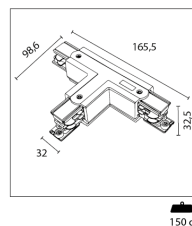

CONNETTORI • ACBNRBI-CNTR BINARY

Caratteristiche generali

General characteristics / Caractéristiques générales / Obecné vlastnosti / Allgemeine Merkmale / Características generales / Geniká charaktiristiká

Codice Articolo ACBNRBI-CNTR

Item number / Code de l'article / Kód položky / Artikelcode / Código del artículo / Kodikós stoicheíou

Codice EAN 9090171018103

EAN code / Code EAN / Kód EAN / EAN-Code / Código EAN / Kodikós EAN

Tecnologia LED

Technology / Technologie / Technologie / Technologie / Tecnología / Tecnología

Tipologia ACCESSORIO

Type / Type / Typ / Typ / Tipo / Týpos

Famiglia CONNETTORI

Family / Famille / Rodina / Familie / Família / Oikogéneia

Linea BINARY

Line / Ligne / Řádek / Linie / Línea / Γραμμή

Dimensioni

Dimensions and weight / Dimensions et poids / Rozměry a hmotnost / Abmessungen und Gewicht / Dimensiones y peso / Diastáseis kai város

Altezza 32 mm

Height / Hauteur / Výška / Höhe / Altura / Ύψος

Larghezza 99 mm

Width / Largeur / Šíře / Breite / Ancho / Πλάτος

Peso netto 150 gr

Net weight / Poids net / Čistá hmotnost / Nettogewicht / Peso neto / Katharó város

Imballo

Packing / Emballage / Obal / Verpackung / Embalaje / Syskevasía

Inner Carton 1 pz

Inner Carton / Carton Intérieur / Vnitřní karton / Innerer Karton / Caja de cartón interior / Esoterikó koutí

Master carton 25 pz

Master Carton / Maître Carton / Vnější karton / Vorlagenkarton / Master Carton / Κύριο κούτι

Confezione Plastic Bag

Package / Emballage / Balík / Paket / Paquete / Pakéto

Caratteristiche tecniche

Technical features / Caractéristiques techniques / Technické vlastnosti / Technische Merkmale / Características técnicas / Techniká charaktiristiká

Dimmerabile N

Dimmable / Dimmable / Strmivatelné / Dimmbare / Regulable / Με ροοστάτι

Voltaggio 220-240 V/AC

Voltage / Tension / Napětí / Spannung / Voltaje / Τάση

Altre caratteristiche

Other characteristics / Autres fonctionnalités / Další funkce / Andere Funktionen / Otras características / Άλλα charaktiristiká

Frequenza 50/60 Hz

Frequency / Fréquence / Kmitočet / Frequenz / Frecuencia / Συχνότητα

Corrente assorbita 10000 mA

Current consumption / Consommation actuelle / Spotřeba proudu / Stromverbrauch / Consumo actual / Τρέχουσα katanálosi