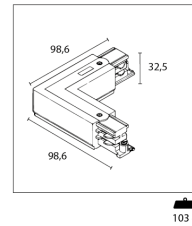

CONNETTORI • ACBNRBI-CNR BINARY

Caratteristiche generali

General characteristics / Caractéristiques générales / Obecné vlastnosti / Allgemeine Merkmale / Características generales / Genel özellikler

Codice Articolo ACBNRBI-CNR
Item number / Code de l'article / Kód položky / Artikelcode / Código del artículo / Kodikós stoicheiou

Codice EAN 9090171018066
EAN code / Code EAN / Kód EAN / EAN-Code / Código EAN / Kodikós EAN

Tecnologia LED
Technology / Technologie / Technologie / Technologie / Tecnología / Τεχνολογία

Tipologia ACCESSORIO
Type / Type / Typ / Typ / Tipo / Τύπος

Famiglia CONNETTORI
Family / Famille / Rodina / Familie / Família / Οικογένεια

Linea BINARY
Line / Ligne / Řádek / Linie / Línea / Γραμμή

Dimensioni

Dimensions and weight / Dimensions et poids / Rozměry a hmotnost / Abmessungen und Gewicht / Dimensiones y peso / Διαστάσεις και βάρος

Altezza 32 mm
Height / Hauteur / Výška / Höhe / Altura / Ύψος

Larghezza 99 mm
Width / Largeur / Šířka / Breite / Ancho / Πλάτος

Peso netto 103 gr
Net weight / Poids net / Čistá hmotnost / Nettogewicht / Peso neto / Καθαρό βάρος

Imballo

Packing / Emballage / Obal / Verpackung / Embalaje / Συσκευασία

Inner Carton 1 pz
Inner Carton / Carton Intérieur / Vnitřní karton / Innerer Karton / Caja de cartón interior / Εσωτερικό κουτί

Master carton 25 pz
Master Carton / Maître Carton / Vnější karton / Vorlagenkarton / Master Carton / Κύριο κουτί

Confezione Plastic Bag
Package / Emballage / Balík / Paket / Paquete / Πακέτο

Caratteristiche tecniche

Technical features / Caractéristiques techniques / Technické vlastnosti / Technische Merkmale / Características técnicas / Τεχνικά χαρακτηριστικά

Dimmerabile N
Dimmable / Dimmable / Strmivatelné / Dimmbare / Regulable / Με ροστάτι

Voltaggio 220-240 V/AC
Voltage / Tension / Napětí / Spannung / Voltaje / Τάση

Altre caratteristiche

Other characteristics / Autres fonctionnalités / Další funkce / Andere Funktionen / Otras características / Άλλα χαρακτηριστικά

Frequenza 50/60 Hz
Frequency / Fréquence / Kmitočet / Freqüenz / Frecuencia / Συχνότητα

Corrente assorbita 10000 mA
Current consumption / Consommation actuelle / Spotřeba proudu / Stromverbrauch / Consumo actual / Τρέχουσα κατανάλωση