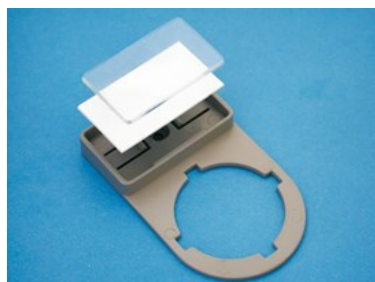

PORTA-TARGHETTE PULSANTI PTPR-22 34102

Caratteristiche tecniche

PROPRIETÀ

Colore	Nero
Imballo standard	100
Temperatura minima di utilizzo	-40 °C
Temperatura massima di utilizzo	115 °C
Temperatura minima di utilizzo per brevi periodi	-40 °C
Temperatura massima di utilizzo per brevi periodi	130 °C
Classe UL94	V0