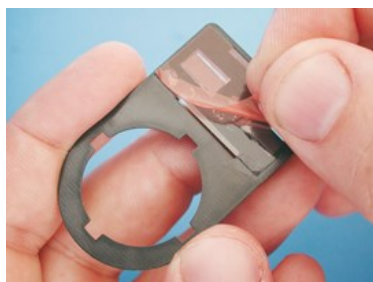

PORTA-TARGHETTE PULSANTI PTPR-22 34102

Caratteristiche tecniche

PROPRIETÀ

Colore	Nero
Imballo standard	100
Temperatura minima di utilizzo	-40 °C
Temperatura massima di utilizzo	115 °C
Temperatura minima di utilizzo per brevi periodi	-40 °C
Temperatura massima di utilizzo per brevi periodi	130 °C
Classe UL94	V0