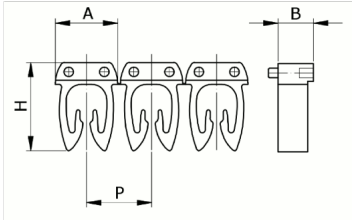

## Numerazione

manuale, colore giallo, 1,5-2,5mm<sup>2</sup>, simbolo ( W )

Codice doganale	39269097
Codice	CAF3LWS2
Descrizione	Sezione Cavo 1,5 – 2,5 mm <sup>2</sup>
Simbolo	W
Colore simbolo	Nero
Colore sfondo	Giallo

\* Materiale: polyamide - V2\* Per l'uso su cavi da sezione 0,5 a 6 mm<sup>2</sup>

## DESCRIZIONE DEL PRODOTTO

Numerazione manuale, colore giallo, 1,5-2,5mm<sup>2</sup>, simbolo ( W )