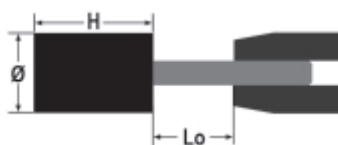

11101
Mole abrasive con gambo, granuli abrasivi con corindone rosa con legante ceramico, forma cilindrica
EN 12413

- Impiego universale
- Gambo Ø 6 x 40 mm

	art.	Ø mm	h mm	max. rpm Lo=13 mm	
111010003	11101 3X6	3	6	130.000	AR80P5V
111010004	11101 4X8	4	8	130.000	AR60P5V
111010005	11101 5X10	5	10	130.000	AR60P5V
111010006	11101 6X10	6	10	130.00	AR60P5V
111010008	11101 8X10	8	10	119.300	AR60P5V
111010010	11101 10X10	10	10	95.400	AR60P5V
111010011	11101 10X15	10	15	95.400	AR60P5V
111010012	11101 10X20	10	20	86.600	AR60P5V
111010013	11101 10X25	10	25	72.700	AR60P5V
111010014	11101 10X32	10	32	58.700	AR60P5V
111010015	11101 12X10	12	10	79.500	AR60P5V
111010016	11101 12X15	12	15	79.500	AR60P5V
111010017	11101 12X20	12	20	79.500	AR60P5V
111010018	11101 15X3	15	3	63.600	AR60P5V
111010019	11101 15X15	15	15	63.600	AR60P5V
111010020	11101 16X20	16	20	59.600	AR46P5V
111010021	11101 16X25	16	25	56.900	AR46P5V
111010022	11101 16X32	16	32	45.100	AR46P5V
111010023	11101 20X4	20	4	47.700	AR60P5V
111010024	11101 20X15	20	15	47.700	AR46P5V
111010025	11101 20X20	20	20	47.700	AR46P5V
111010026	11101 20X25	20	25	46.100	AR46P5V
111010027	11101 20X30	20	30	38.900	AR46P5V
111010028	11101 20X40	20	40	29.00	AR46P5V
111010029	11101 25X6	25	6	38.100	AR60P5V
111010030	11101 25X10	25	10	38.100	AR60P5V
111010031	11101 25X25	25	25	37.200	AR36/46P5V
111010032	11101 25X40	25	40	23.300	AR36/46P5V
111010033	11101 30X6	30	6	31.800	AR60P5V
111010034	11101 30X10	30	10	31.800	AR60P5V
111010035	11101 30X30	30	30	26.200	AR36/46P5V
111010036	11101 30X40	30	40	19.500	AR36/46P5V
111010037	11101 32X20	32	20	29.800	AR36P5V
111010038	11101 32X32	32	32	23.100	AR36P5V
111010040	11101 40X6	40	6	23.800	AR60P5V
111010041	11101 40X10	40	10	23.800	AR36/46P5V
111010042	11101 40X20	40	20	23.800	AR36P5V
111010043	11101 40X25	40	25	23.400	AR36P5V
111010044	11101 40X30	40	30	19.700	AR36P5V
111010045	11101 40X40	40	40	14.700	AR36P5V
111010050	11101 50X10	50	10	19.000	AR36P5V
111010051	11101 50X15	50	15	19.000	AR36P5V
111010052	11101 50X25	50	25	18.800	AR36P5V
111010060	11101 60X10	60	10	15.900	AR36P5V