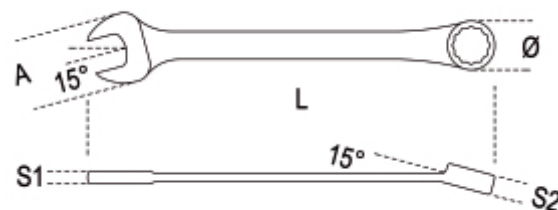

DIN 3113 UNI-ISO 7738

La chiave combinata Beta 42NEW ha un design ergonomico che la rende maneggevole e pratica da utilizzare in qualsiasi spazio. La qualità dei materiali selezionati e le tecniche di produzione utilizzate permettono di ottenere un prodotto altamente affidabile e durevole. La nichel-cromatura assicura un'alta resistenza alla corrosione. Il trattamento termico applicato conferisce alla chiave un'elevata tenacità perciò, anche nel caso di uso improprio, la chiave si deforma evitando rotture improvvise garantendo la massima sicurezza.

Caratteristiche:

- Dotata di sistema anticaduta H-SAFE con cavo che scorre lungo tutto il corpo dell'utensile per un utilizzo pratico e sicuro
- Forchetta inclinata di 15° per ridurre l'angolo di ripresa
- Poligono inclinato di 15° rispetto all'asse per facilitare la presa della chiave quando lo spazio di manovra è limitato
- Lunghezza della chiave superiore rispetto agli standard di mercato che permette di ottenere coppie elevate con sforzo minore
- Spessori della forchetta ridotti al minimo per intervenire facilmente anche in spazi ristretti