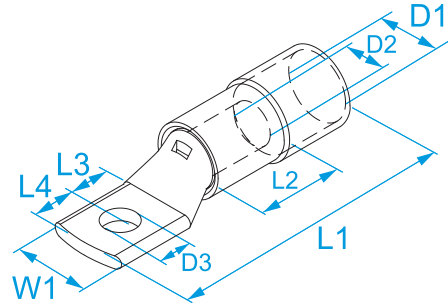

Disegno tecnico