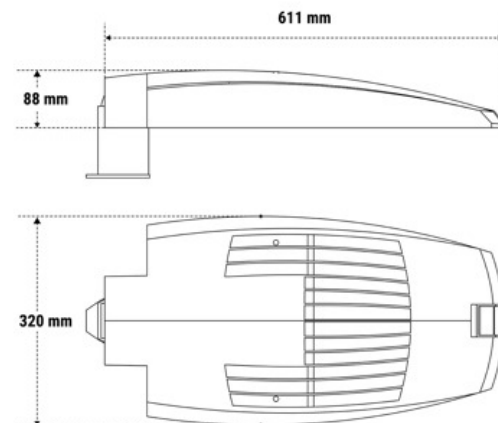

# Strada LED

STRA LED EX LONG 1X70 SD 3K

Armatura stradale ad elevate prestazioni con doppio sistema ottico per la massima uniformità di illuminamento.

**Codice ordine S70EXLSD3**

**EAN 8002219744371**

## Specifiche tecniche

Potenza assorbita	<b>51 W</b>
Tipo di tensione di alimentazione	<b>AC/DC</b>
Tensione alimentazione (AC)	<b>230 Vac</b>
Temperatura ambiente (min)	<b>-20 °C</b>
Temperatura ambiente (max)	<b>40 °C</b>
Classe di isolamento	<b>II</b>
CCT tonalità luce	<b>3000 K</b>
Numero LED	<b>24</b>
Stabilità colore	<b>SDCM3</b>
Colore riflettore	<b>Metallizzato</b>
CRI Resa cromatica	<b>&gt;70</b>
Tipo driver	<b>SD X</b>
Ballast	<b>LED Smart driver (programmabile) a potenza costante</b>
Efficienza	<b>130 lm/W</b>
Classe energetica	<b>E</b>
Esposizione al vento	<b>400</b>
Frequenza (max)	<b>60 Hz</b>
Frequenza (min)	<b>50 Hz</b>
Fattore di potenza	<b>0.97</b>
Res. filo incandescente	<b>960 °C - 30s.</b>
Corrente Inrush	<b>28 A</b>
Tempo di transizione Inrush	<b>0.15</b>
MTBF driver	<b>70000 h</b>
Flusso apparecchio	<b>6638 lm</b>
Interruttori B16 (n. max)	<b>20</b>
Interruttori C16 (n. max)	<b>26</b>
Protezione scarica elettrica	<b>10 kV</b>
Range tensione alimentazione (DC)	<b>150÷250 VOLT</b>
Range tensione alimentazione (max)	<b>265 V</b>
Range tensione alimentazione (min)	<b>93 V</b>

## Specifiche meccaniche

Altezza	<b>88 mm</b>
Lunghezza	<b>611 mm</b>
Larghezza	<b>320 mm</b>

Peso	<b>5.5 Kg</b>
Materiale corpo	<b>Alluminio pressofuso</b>
Colore corpo	<b>Grigio</b>
Materiale cover	<b>Vetro temperato</b>
Finitura diffusore	<b>Trasparente</b>
Materiale riflettore	<b>Alluminio Speculare</b>
Grado di protezione IP	<b>IP66</b>
Grado di protezione IK	<b>IK09</b>