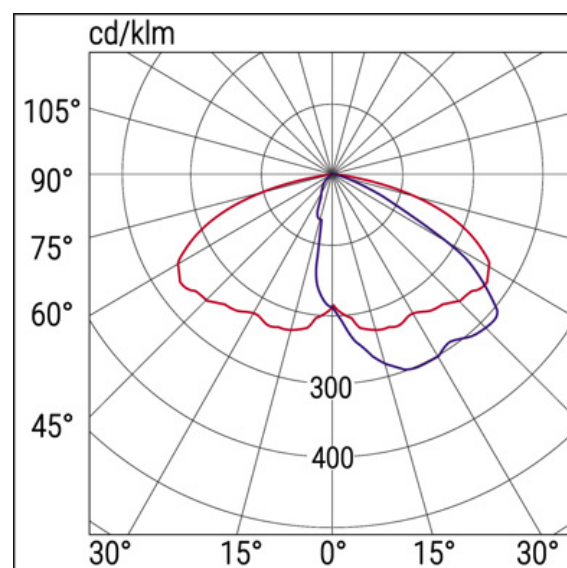

## Specifiche tecniche

Potenza assorbita	<b>51 W</b>
Tipo di tensione di alimentazione	<b>AC/DC</b>
Tensione alimentazione (AC)	<b>230 Vac</b>
Temperatura ambiente (min)	<b>-20 °C</b>
Temperatura ambiente (max)	<b>40 °C</b>
Classe di isolamento	<b>II</b>
CCT tonalità luce	<b>3000 K</b>
Numero LED	<b>24</b>
Stabilità colore	<b>SDCM3</b>
Colore riflettore	<b>Metallizzato</b>
CRI Resa cromatica	<b>&gt;70</b>
Tipo driver	<b>SD X</b>
Ballast	<b>LED Smart driver (programmabile) a potenza costante</b>
Efficienza	<b>130 lm/W</b>
Classe energetica	<b>E</b>
Esposizione al vento	<b>400</b>
Frequenza (max)	<b>60 Hz</b>
Frequenza (min)	<b>50 Hz</b>
Fattore di potenza	<b>0.97</b>
Res. filo incandescente	<b>960 °C - 30s.</b>
Corrente Inrush	<b>28 A</b>
Tempo di transizione Inrush	<b>0.15</b>
MTBF driver	<b>70000 h</b>
Flusso apparecchio	<b>6638 lm</b>
Interruttori B16 (n. max)	<b>20</b>
Interruttori C16 (n. max)	<b>26</b>
Protezione scarica elettrica	<b>10 kV</b>
Range tensione alimentazione (DC)	<b>150÷250 VOLT</b>
Range tensione alimentazione (max)	<b>265 V</b>
Range tensione alimentazione (min)	<b>93 V</b>

## Specifiche meccaniche

Altezza	<b>88 mm</b>
Lunghezza	<b>611 mm</b>
Larghezza	<b>320 mm</b>

Peso	<b>5.5 Kg</b>
Materiale corpo	<b>Alluminio pressofuso</b>
Colore corpo	<b>Grigio</b>
Materiale cover	<b>Vetro temperato</b>
Finitura diffusore	<b>Trasparente</b>
Materiale riflettore	<b>Alluminio Speculare</b>
Grado di protezione IP	<b>IP66</b>
Grado di protezione IK	<b>IK09</b>