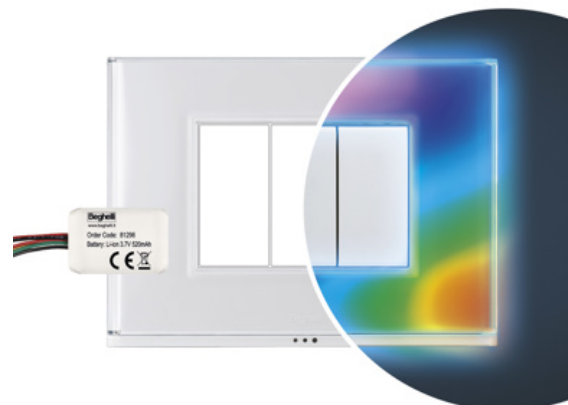

Placca Emozioni di luce + Emergenza

PLACCA B. DOM-E EMERGENZA

Beghelli
IDEE PIENE DI VITA

Placca 3 frutti con funzione luce d'emergenza, colori RGB, bianco dinamico, cromoterapia.

Codice ordine 81164

EAN 8002219879585

Specifiche tecniche

Specifiche meccaniche

Certificati e normative

-, EN IEC 55015:2019 + A11:2020, EN IEC 61000-3-2 :2019, EN 61547:2009, EN 62471:2008, EN IEC 60598-1:2021, EN 60598-2-22:2014 + AC:2015 + AC:2016-05 + AC:2016-09 + A1:2020, EN 300 328 V2.2.2, EN IEC 63000:2018, EN 62493:2010

Accessori

81311

PROLUNGA PLACCA BRAIN