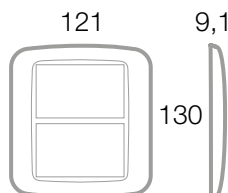

Placche in tecnopolimero multimodulo "Maxi Yes" per scatola BL02P
Multi-module "Maxi Yes" series moulded front plates - for BL02P box

Design: H.M.R.

6 (3+3) MODULI / 6 (3+3) MODULES		Cod. Code	Descrizione Description	Info	€	□	□
	45PY033AO	Argento Opaco Matt silver		1	10		
	45PY033BB	Bianco Banquise (RAL 9016) Banquise white (RAL 9016)		1	10		
	45PY033CHO	Champagne opaco Champagne		1	10		

45PY033AO

45PY033BB

Armatura da utilizzare
To be used with

Placche in tecnopolimero multimodulo "Maxi Yes" per scatole BL05P e BL05CG
Multi-module "Maxi Yes" series moulded front plates - for BL05P and BL05CG box

10 (5+5) MODULI / 10 (5+5) MODULES		Cod. Code	Descrizione Description	Info	€	□	□
	45PY010BB	Bianco Banquise (RAL 9016) Banquise white (RAL 9016)		1	10		
	45PY010BP	Bianco Blanc (RAL 1013) Blanc white (RAL 1013)		1	10		
	45PY010GSM	Grigio scuro metallizzato Metallic dark grey		1	10		

Armatura da utilizzare
To be used with

◇ Prodotto per scatola quadrata
Product for British Standard
square box only

② Prodotto 1 modulo installabile in scatola tonda
con altro prodotto 1 modulo
1 module product installable in round box with
another 1 module device

□ Imballo Minimo pcs
Min. Packaging pcs

□ Imballo Standard pcs
Std. Packaging pcs