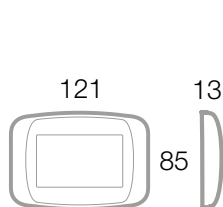

Placche in tecnopolimero "Banquise" per scatola rettangolare
"Banquise" moulded front plates for rectangular boxes

Design: Makio Hasuike

3 MODULI / 3 MODULES		Cod. Code	Descrizione Description	Info	€	☐	☐
		45PB03BB	Bianco Banquise (RAL 9016) Banquise white (RAL 9016)	1	25		
		45PB03BP	Bianco Blanc (RAL 1013) Blanc white (RAL 1013)	1	25		
		45PB03GSM	Grigio scuro metallizzato Metallic dark grey	1	25		
		45PB03NL	Nero lucido Polished black	1	25		

343

Sistema 45

Armatura da utilizzare
To be used with

Placche in tecnopolimero "Banquise" per scatola rettangolare "Banquise" moulded front plates for rectangular boxes

2 MODULI / 2 MODULES		Cod. Code	Descrizione Description	Info	€	☐	☐
		45PB02GM	Grigio metallizzato Metallic grey	1	25		
		45PB02NL	Nero lucido Polished black	1	25		

2 mod. affiancati

Nota: con l'armatura 45B63 sono installabili centralmente solo i prodotti del Sistema 45 contrassegnati, nella colonna "Info", con i simboli • e ②

Nota: with the 45B63 frame, only system 45 products with the symbols • and ② in the "info" column can be installed centrally

Armature da utilizzare
To be used with