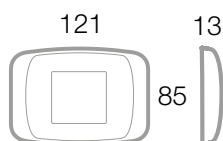

Placche in tecnopolimero "Banquise" per scatola rettangolare
"Banquise" moulded front plates for rectangular boxes

Design: Makio Hasuike

3 MODULI / 3 MODULES		Cod. Code	Descrizione Description	Info	€	☐	☐
		45PB03BB	Bianco Banquise (RAL 9016) Banquise white (RAL 9016)	1	25		
		45PB03BP	Bianco Blanc (RAL 1013) Blanc white (RAL 1013)	1	25		
		45PB03GSM	Grigio scuro metallizzato Metallic dark grey	1	25		
		45PB03NL	Nero lucido Polished black	1	25		

343

Sistema 45

Armatura da utilizzare
To be used with

Placche in tecnopolimero "Banquise" per scatola rettangolare "Banquise" moulded front plates for rectangular boxes

2 MODULI / 2 MODULES		Cod. Code	Descrizione Description	Info	€	☐	☐
		45PB02GM	Grigio metallizzato Metallic grey	1	25		
		45PB02NL	Nero lucido Polished black	1	25		

2 mod. affiancati

Nota: con l'armatura 45B63 sono installabili centralmente solo i prodotti del Sistema 45 contrassegnati, nella colonna "Info", con i simboli • e ②

Nota: with the 45B63 frame, only system 45 products with the symbols • and ② in the "info" column can be installed centrally

Armature da utilizzare
To be used with