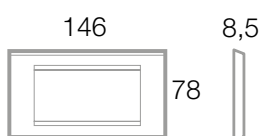

Placche in metallo "Zama 45" per scatola rettangolare  
 "Zama 45" metal front plates for rectangular boxes

Design: Makio Hasuike

4 MODULI / 4 MODULES

Cod. Code Descrizione Description

Info

€ □ □

347

45P94AM	Argento metallizzato <i>Metallic silver</i>		1	14
45P94BG	Bianco Banquise (RAL 9016) <i>Banquise white (RAL 9016)</i>		1	14
45P94BM	Blu marine <i>Navy blue</i>		1	14
45P94BMC	Bianco Banquise micalizzato <i>Mica-finished Banquise white</i>		1	14
45P94BP	Bianco Blanc (RAL 1013) <i>Blanc white (RAL 1013)</i>		1	14
45P94BX	Bordeaux <i>Bordeaux</i>		1	14
45P94CR	Cromo <i>Chrome</i>		1	14
45P94GSM	Grigio scuro metallizzato <i>Metallic dark grey</i>		1	14
45P94NL	Nero lucido <i>Polished black</i>		1	14
45P94NO	Nero soft <i>Soft black</i>		1	14
45P94TI	Titanio <i>Titanium</i>		1	14
45P94TT	Ottone lucido <i>Polished brass</i>		1	14