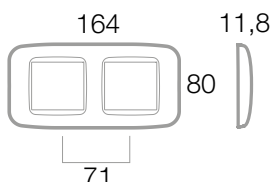

Placche

Front Plates

Sistema 45

Placche in tecnopolimero "Yes 45" per scatola tonda o quadrata
 "Yes 45" series moulded front plates - square or round box

Design: H.M.R.

358

4(2+2) MODULI / 4(2+2) MODULES

Cod. Code	Descrizione Description	Cornicetta Adapter frame	Info	€	□	□
45P24BB	Bianco Banquise (RAL 9016) Banquise white (RAL 9016)	Bianco Banquise (RAL 9016) Banquise white (RAL 9016)	1	15		
45P24BP	Bianco blanc (RAL 1013) Blanc white (RAL 1013)	Bianco Blanc (RAL 1013) Blanc white (RAL 1013)	1	15		
45P24GN	Grigio Noir Noir grey	Grigio Noir Noir grey	1	15		

Installazione orizzontale o verticale
 Horizontal and vertical installation

Armatura da utilizzare
 To be used with

n° 2 45362EX

Placche in tecnopolimero "Yes 45" per scatola tonda o quadrata
 "Yes 45" series moulded front plates - square or round box

6(2+2+2) MODULI / 6(2+2+2) MODULES

Cod. Code	Descrizione Description	Cornicetta Adapter frame	Info	€	□	□
45P26BB	Bianco Banquise (RAL 9016) Banquise white (RAL 9016)	Bianco Banquise (RAL 9016) Banquise white (RAL 9016)	1	30		
45P26BP	Bianco blanc (RAL 1013) Blanc white (RAL 1013)	Bianco Blanc (RAL 1013) Blanc white (RAL 1013)	1	30		
45P26GN	Grigio Noir Noir grey	Grigio Noir Noir grey	1	30		