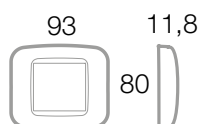

Placche in tecnopolimero "Yes 45" per scatola tonda o quadrata
"Yes 45" series moulded front plates - square or round box

Design: H.M.R.

2 MODULI / 2 MODULES		Cod. Code	Descrizione Description	Comicetta Adapter frame	Info	€	□	□
		45P22BB	Bianco Banquise (RAL 9016) <i>Banquise white (RAL 9016)</i>	Bianco Banquise (RAL 9016) <i>Banquise white (RAL 9016)</i>	1	30		
		45P22BP	Bianco blanc (RAL 1013) <i>Blanc white (RAL 1013)</i>	Bianco Blanc (RAL 1013) <i>Blanc white (RAL 1013)</i>	1	30		
		45P22GN	Grigio Noir <i>Noir grey</i>	Grigio Noir <i>Noir grey</i>	1	30		
		45P22GSM	Grigio scuro metallizzato <i>Metallic dark grey</i>	Grigio scuro metallizzato <i>Metallic dark grey</i>	1	30		

357

Sistema 45

Armatura da utilizzare
To be used with

45362EX

Placche in tecnopolimero "Yes 45" per scatola tonda o quadrata
"Yes 45" series moulded front plates - square or round box

1 MODULO / 1 MODULE		Cod. Code	Descrizione Description	Comicetta Adapter frame	Info	€	□	□
		45P21BB	Bianco Banquise (RAL 9016) <i>Banquise white (RAL 9016)</i>	Bianco Banquise (RAL 9016) <i>Banquise white (RAL 9016)</i>	1	30		
		45P21BP	Bianco blanc (RAL 1013) <i>Blanc white (RAL 1013)</i>	Bianco Blanc (RAL 1013) <i>Blanc white (RAL 1013)</i>	1	30		
		45P21GN	Grigio Noir <i>Noir grey</i>	Grigio Noir <i>Noir grey</i>	1	30		
		45P21GSM	Grigio scuro metallizzato <i>Metallic dark grey</i>	Grigio Noir <i>Noir grey</i>	1	30		
		45P21OT	Ottone lucido <i>Polished brass</i>	Grigio Noir <i>Noir grey</i>	1	30		

Armatura da utilizzare
To be used with