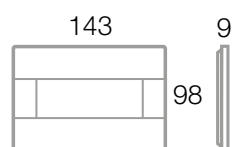

Placche "Ave Touch" in alluminio per scatola 4 moduli (interasse 108,5 mm)
"Ave Touch" aluminium front plates for 4 modules box (fixing centres 108,5 mm)

		Descrizione <i>Description</i>	Info	€	<input type="checkbox"/>	<input type="checkbox"/>									
	ALS	4 moduli standard S44 <i>4 modules standard for S44</i>													
		<table border="0"> <tr> <td>■ 44PA4ALS/FM</td> <td>1</td> <td>1</td> </tr> <tr> <td>Alluminio naturale spazzolato <i>Natural brushed aluminium</i></td> <td></td> <td></td> </tr> <tr> <td>■ 44PA4ANS/FM</td> <td>1</td> <td>1</td> </tr> <tr> <td>Alluminio antracite spazzolato <i>Anthracite brushed aluminium</i></td> <td></td> <td></td> </tr> </table>	■ 44PA4ALS/FM	1	1	Alluminio naturale spazzolato <i>Natural brushed aluminium</i>			■ 44PA4ANS/FM	1	1	Alluminio antracite spazzolato <i>Anthracite brushed aluminium</i>			
■ 44PA4ALS/FM	1	1													
Alluminio naturale spazzolato <i>Natural brushed aluminium</i>															
■ 44PA4ANS/FM	1	1													
Alluminio antracite spazzolato <i>Anthracite brushed aluminium</i>															

ANS

Supporto da utilizzare
To be used with

44A04

Placche "Ave Touch" in alluminio per scatola 6-7 moduli (interasse 158,5 mm)
"Ave Touch" aluminium front plates for 6-7 modules box (fixing centres 158,5 mm)