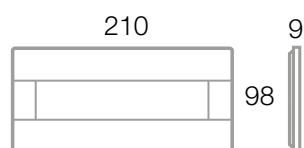

Placche "Ave Touch" in alluminio per scatola 4 moduli (interasse 108,5 mm)
"Ave Touch" aluminium front plates for 4 modules box (fixing centres 108,5 mm)

		Descrizione <i>Description</i>	Info	€	☐	☐
	ALS	4 moduli standard S44 <i>4 modules standard for S44</i>				
		<table border="0"> <tr> <td>■ 44PA4ALS/FM</td> <td>1</td> <td>1</td> </tr> <tr> <td>Alluminio naturale spazzolato <i>Natural brushed aluminium</i></td> <td></td> <td></td> </tr> <tr> <td>■ 44PA4ANS/FM</td> <td>1</td> <td>1</td> </tr> <tr> <td>Alluminio antracite spazzolato <i>Anthracite brushed aluminium</i></td> <td></td> <td></td> </tr> </table>				

Supporto da utilizzare
To be used with

Placche "Ave Touch" in alluminio per scatola 6-7 moduli (interasse 158,5 mm)
"Ave Touch" aluminium front plates for 6-7 modules box (fixing centres 158,5 mm)

		Descrizione <i>Description</i>	Info	€	☐	☐
	ALS	7 moduli standard S44 <i>7 modules standard for S44</i>				
		<table border="0"> <tr> <td>■ 44PA7ALS/FM</td> <td>1</td> <td>1</td> </tr> <tr> <td>Alluminio naturale spazzolato <i>Natural brushed aluminium</i></td> <td></td> <td></td> </tr> <tr> <td>■ 44PA7ANS/FM</td> <td>1</td> <td>1</td> </tr> <tr> <td>Alluminio antracite spazzolato <i>Anthracite brushed aluminium</i></td> <td></td> <td></td> </tr> </table>				

Supporto da utilizzare
To be used with

Sistema 45