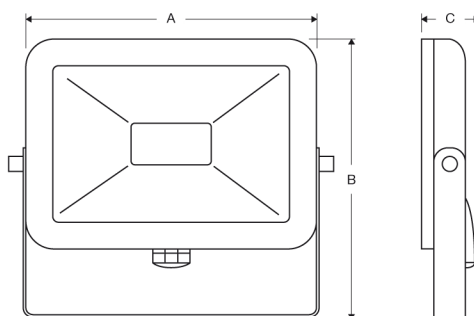

Illuminazione diretta

Illuminazione indiretta

- Alta luminosità
- Bassi consumi
- 80% risparmio energetico
- IP65 per uso all'interno/esterno
- Lunga durata: 36.000 ore
- Corpo in alluminio verniciato bianco e cornice in alluminio satinato
- Vetro temperato
- Staffa di supporto regolabile
- Parabola a specchio
- Diffusore in policarbonato
- Alimentazione: 230V - 50Hz
- Angolo d'illuminazione: 120°
- Ra>80
- Cavo di alimentazione: L=30 cm; H05RN-F 3x1 mm²
- Design compatto e leggero

Staffa per il fissaggio regolabile

CODICE PRODOTTO	POTENZA	TEMP. COLORE	LUMEN	ILLUMINAZIONE EQUIVALENTE	DIMENSIONI (AxBxC) mm	PESO Kg	IMBALLO PZ
FLT10	10W	2.700°K bianco caldo	780	70W	152x116x25	0,41	15
FLT20	20W	2.700°K bianco caldo	1400	150W	213x180x27,5	0,90	12
FLT10.D	10W	4.000°K bianco diurno	780	70W	152x116x25	0,41	15
FLT20.D	20W	4.000°K bianco diurno	1400	150W	213x180x27,5	0,90	12