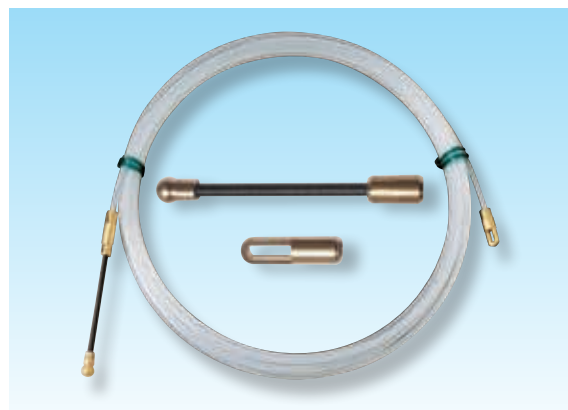

- GB** Draw-in tape with interchangeable accessories threaded directly on Perlon.
- D** Einziehband mit austauschbaren Endstücken. Gewinde direkt auf Perlonstab.
- F** Tirefil avec des terminaux interchangeables filetés sur Perlon.
- E** Guía pasacable con punta intercambiable roscado directamente en el Perlon.
- I** Passacavo con accessori intercambiabili, filettati direttamente sul filo Perlon.

Item	Length	
4219.05	5 m	20
4219.10	10 m	20
4219.15	15 m	20
4219.20	20 m	10
4219.25	25 m	10
4219.30	30 m	10

- GB** Spare parts **D** Ersatzteile **F** Pièces de rechange **E** Piezas de repuestos **I** Ricambi
- 

037900

060290

- GB** Draw-in tape with interchangeable accessories threaded on brass.
- D** Einziehband mit austauschbaren Endstücken. Gewinde auf Messing.
- F** Tirefil avec des terminaux interchangeables filetés sur laiton.
- E** Guía pasacable con punta intercambiable roscado en el latón.
- I** Passacavo con accessori intercambiabili, filettati su ottone.

Item	Length	
4919.05	5 m	20
4919.10	10 m	20
4919.15	15 m	20
4919.20	20 m	10
4919.25	25 m	10
4919.30	30 m	10

- GB** Spare parts **D** Ersatzteile **F** Pièces de rechange **E** Piezas de repuestos **I** Ricambi
- 