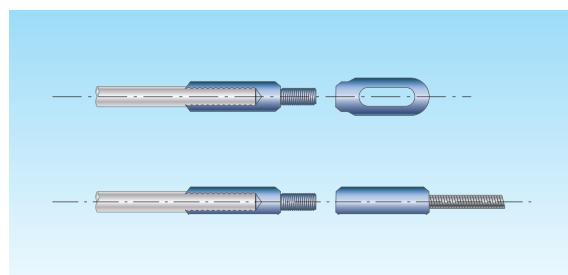

- GB** Draw-in tape with interchangeable accessories threaded directly on Perlon.
- D** Einziehband mit austauschbaren Endstücken. Gewinde direkt auf Perlonstab.
- F** Tirefil avec des terminaux interchangeables filetés sur Perlon.
- E** Guía pasacable con punta intercambiable roscado directamente en el Perlon.
- I** Passacavo con accessori intercambiabili, filettati direttamente sul filo Perlon.

Item	Length	
4219.05	5 m	20
4219.10	10 m	20
4219.15	15 m	20
4219.20	20 m	10
4219.25	25 m	10
4219.30	30 m	10

- GB** Spare parts **D** Ersatzteile **F** Pièces de rechange **E** Piezas de repuestos **I** Ricambi
- 

037900

060290

- GB** Draw-in tape with interchangeable accessories threaded on brass.
- D** Einziehband mit austauschbaren Endstücken. Gewinde auf Messing.
- F** Tirefil avec des terminaux interchangeables filetés sur laiton.
- E** Guía pasacable con punta intercambiable roscado en el latón.
- I** Passacavo con accessori intercambiabili, filettati su ottone.

Item	Length	
4919.05	5 m	20
4919.10	10 m	20
4919.15	15 m	20
4919.20	20 m	10
4919.25	25 m	10
4919.30	30 m	10

- GB** Spare parts **D** Ersatzteile **F** Pièces de rechange **E** Piezas de repuestos **I** Ricambi
- 