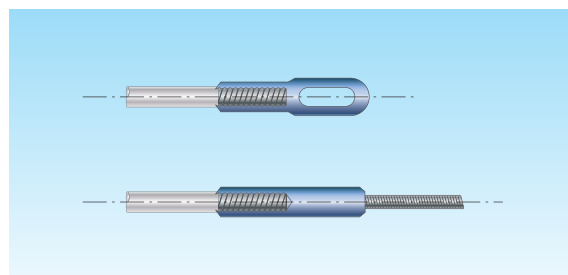

- GB** Draw-in tape with interchangeable accessories threaded directly on Perlon.
- D** Einziehband mit austauschbaren Endstücken. Gewinde direkt auf Perlonstab.
- F** Tirefil avec des terminaux interchangeables filetés sur Perlon.
- E** Guía pasacable con punta intercambiable roscado directamente en el Perlon.
- I** Passacavo con accessori intercambiabili, filettati direttamente sul filo Perlon.

Item	Length	
4219.05	5 m	20
4219.10	10 m	20
4219.15	15 m	20
4219.20	20 m	10
4219.25	25 m	10
4219.30	30 m	10

- GB** Spare parts **D** Ersatzteile **F** Pièces de rechange **E** Piezas de repuestos **I** Ricambi
- 

037900

060290

- GB** Draw-in tape with interchangeable accessories threaded on brass.
- D** Einziehband mit austauschbaren Endstücken. Gewinde auf Messing.
- F** Tirefil avec des terminaux interchangeables filetés sur laiton.
- E** Guía pasacable con punta intercambiable roscado en el latón.
- I** Passacavo con accessori intercambiabili, filettati su ottone.

Item	Length	
4919.05	5 m	20
4919.10	10 m	20
4919.15	15 m	20
4919.20	20 m	10
4919.25	25 m	10
4919.30	30 m	10

- GB** Spare parts **D** Ersatzteile **F** Pièces de rechange **E** Piezas de repuestos **I** Ricambi
- 