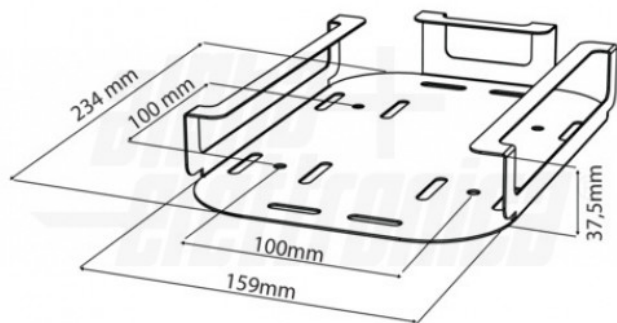

SU670-P

Supporto da parete - Compatibile con Decoder Sky Q Mini - Nero

Il supporto da parete SU670-P è compatibile con il decoder Sky Q mini. Sky® è un marchio registrato di proprietà di società terze, che non hanno alcun collegamento con Alpha Elettronica S.r.l. L'indicazione dello stesso è data solo ed esclusivamente per identificare i decoder compatibili con il supporto da parete.

Supporto decoder - Da parete - Compatibile Con: Decoder Sky Q Mini

Dati del Prodotto

Caratteristiche Generali

Colore:	Nero
Estensione:	Nessuna
Orientamento (Swivel):	0°
Piastra sgancio rapido:	N/A
Rotazione (Pivot):	0°
Schermo staccabile:	N/A
Tipo testa:	N/A
Tipo Confezione:	Scatola
Marca:	Alpha elettronica

Compatibile con	Decoder Sky Q Mini
Inclinazione (Tilt)	0°
Piastra sgancio rapido	N/A
Piastra sgancio rapido VESA	N/A
Schermo free-tilt	N/A
Tipologia montaggio	Da parete
Compatibilità VESA	100x100
Classe ETIM	EC001548

Caratteristiche Meccaniche

Altezza massima:	N/A
Kit di montaggio:	Non incluso
Diametro:	N/A

Dimensioni (DxL)	N/A
Lunghezza da chiuso	N/A
Lunghezza	N/A

Disegni Tecnici

Alpha Elettronica si riserva il diritto di modificare i prodotti in qualsiasi momento senza obbligo di preavviso. I prodotti offerti da Alpha Elettronica S.r.l. possono subire modifiche tecniche e/o estetiche per contingenti esigenze di produzione e o per causa di forza maggiore.