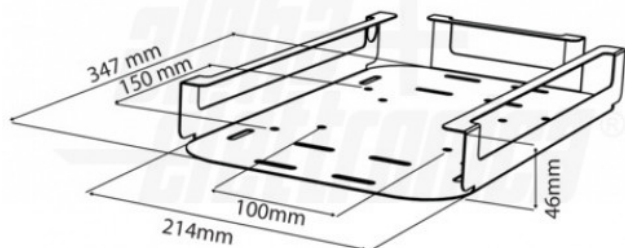

Disegni Tecnici

Alpha Elettronica si riserva il diritto di modificare i prodotti in qualsiasi momento senza obbligo di preavviso. I prodotti offerti da Alpha Elettronica S.r.l. possono subire modifiche tecniche e/o estetiche per contingenti esigenze di produzione e o per causa di forza maggiore.