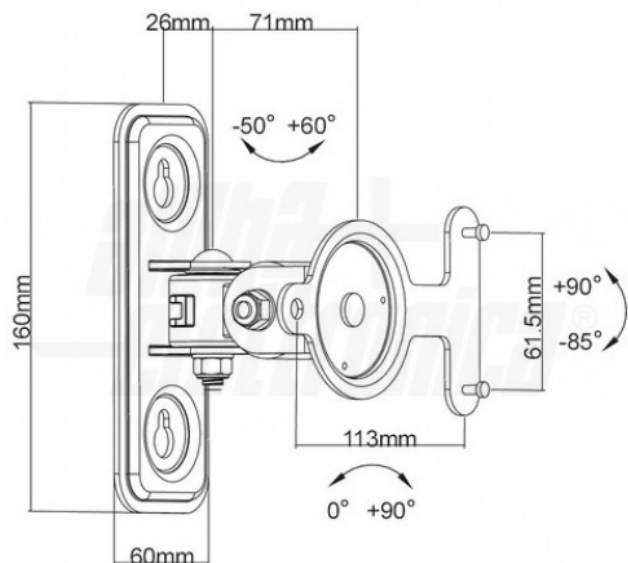

Disegni Tecnici