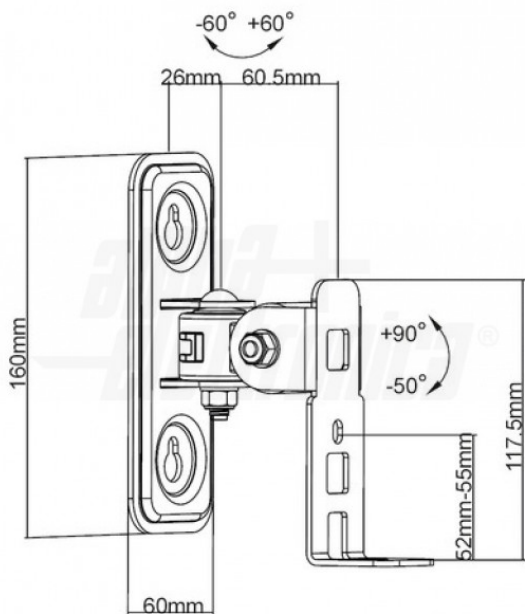

Disegni Tecnici